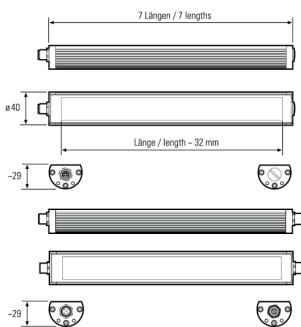

## TUBELED\_40 II Power, Länge 1540 mm, kaskadierbar

**Artikel-Nr.:** 118610-11  
**EAN:** 4260556622934

<b>Bestell-Nr.:</b>	118610-11
<b>Modell:</b>	TUBELED_40 II
<b>Bauform:</b>	LED Aufbau Maschinenleuchte
<b>Leuchtmittel:</b>	SMD LED
<b>Lampenleistung:</b>	~72 W
<b>Lampenlichtstrom:</b>	9634 lm
<b>Lampenlichtausbeute:</b>	131 lm/W
<b>Lichtverteilung:</b>	Light Forming Technology
<b>Lichtfarbe:</b>	Tageslichtweiß (5200 - 5700K)
<b>Anschlusswert Leuchte:</b>	24V DC $\pm$ 10%
<b>Anschluss Leuchte:</b>	M12 A-kodiert
<b>Schutzart:</b>	IP67/IP69K
<b>Schutzklasse:</b>	III
<b>Entblendung:</b>	Diffusor ESG
<b>Abstrahlwinkel:</b>	100°
<b>Betriebstemperatur:</b>	-30... +60 °C
<b>Farbwiedergabe (Ra):</b>	> 85
<b>Lampenlebensdauer:</b>	> 60.000 h
<b>Material Gehäuse:</b>	Aluminium
<b>Material Abdeckung:</b>	Sicherheitsglas, 4 mm
<b>Höhe [B] x Breite [C]:</b>	29 mm x 40 mm
<b>Länge [A]:</b>	1540 mm
<b>Gewicht:</b>	1850 g
<b>Bruttogewicht:</b>	2400 g
<b>Risikogruppe (DIN EN 62471):</b>	freie Gruppe
<b>Kennzeichnung:</b>	CE, UKCA, ETL Listed (5003526)
<b>Befestigungszubehör:</b>	optional
<b>Dimmbar:</b>	optional über Zubehör
<b>Gefertigt in:</b>	Deutschland
<b>Besonderheit:</b>	kaskadierbar