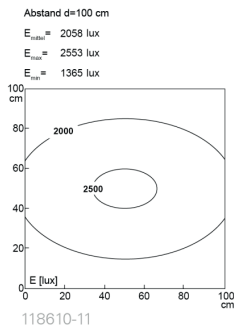

## TUBELED\_40 II Power, Länge 1540 mm, kaskadierbar

**Artikel-Nr.:** 118610-11  
**EAN:** 4260556622934

<b>Bestell-Nr.:</b>	118610-11
<b>Modell:</b>	TUBELED_40 II
<b>Bauform:</b>	LED Aufbau Maschinenleuchte
<b>Leuchtmittel:</b>	SMD LED
<b>Lampenleistung:</b>	~72 W
<b>Lampenlichtstrom:</b>	9634 lm
<b>Lampenlichtausbeute:</b>	131 lm/W
<b>Lichtverteilung:</b>	Light Forming Technology
<b>Lichtfarbe:</b>	Tageslichtweiß (5200 - 5700K)
<b>Anschlusswert Leuchte:</b>	24V DC $\pm$ 10%
<b>Anschluss Leuchte:</b>	M12 A-kodiert
<b>Schutzart:</b>	IP67/IP69K
<b>Schutzklasse:</b>	III
<b>Entblendung:</b>	Diffusor ESG
<b>Abstrahlwinkel:</b>	100°
<b>Betriebstemperatur:</b>	-30... +60 °C
<b>Farbwiedergabe (Ra):</b>	> 85
<b>Lampenlebensdauer:</b>	> 60.000 h
<b>Material Gehäuse:</b>	Aluminium
<b>Material Abdeckung:</b>	Sicherheitsglas, 4 mm
<b>Höhe [B] x Breite [C]:</b>	29 mm x 40 mm
<b>Länge [A]:</b>	1540 mm
<b>Gewicht:</b>	1850 g
<b>Bruttogewicht:</b>	2400 g
<b>Risikogruppe (DIN EN 62471):</b>	freie Gruppe
<b>Kennzeichnung:</b>	CE, UKCA, ETL Listed (5003526)
<b>Befestigungszubehör:</b>	optional
<b>Dimmbar:</b>	optional über Zubehör
<b>Gefertigt in:</b>	Deutschland
<b>Besonderheit:</b>	kaskadierbar