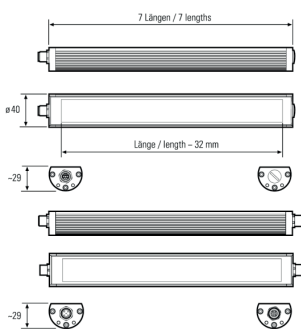

Several luminaires can be interlinked electrically. Electrical through-wiring (cascadable) up to max. 8 A DC at ta max. +30 °C (7 A DC at ta max. +40 °C)
Lamps lifetime in operation hours (L80/B10)