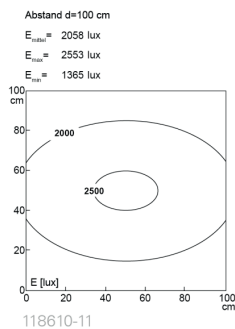

Several luminaires can be interlinked electrically. Electrical through-wiring (cascadable) up to max. 8 A DC at ta max. +30 °C (7 A DC at ta max. +40 °C)
Lamps lifetime in operation hours (L80/B10)