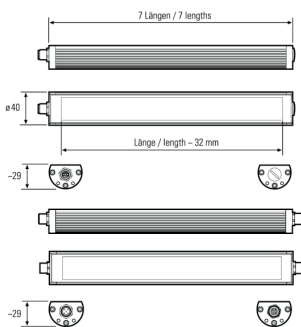

LED Maschinenleuchte

LED machine light

TUBELED_40 II ECO, Länge 1540 mm

Artikel-Nr.: 118610-02
EAN: 4260556622767

Bestell-Nr.:	118610-02
Modell:	TUBELED_40 II
Bauform:	LED Aufbau Maschinenleuchte
Leuchtmittel:	SMD LED
Lampenleistung:	~38 W
Lampenlichtstrom:	5670 lm
Lampenlichtausbeute:	145 lm/W
Lichtverteilung:	Light Forming Technology
Lichtfarbe:	Tageslichtweiß (5200 - 5700K)
Anschlusswert Leuchte:	24V DC ± 10%
Anschluss Leuchte:	M12 A-kodiert
Schutzart:	IP67/IP69K
Schutzklasse:	III
Entblendung:	Diffusor ESG
Abstrahlwinkel:	100°
Betriebstemperatur:	-30... +70 °C
Farbwiedergabe (Ra):	> 85
Lampenlebensdauer:	> 60.000 h
Material Gehäuse:	Aluminium
Material Abdeckung:	Sicherheitsglas, 4 mm
Höhe [B] x Breite [C]:	29 mm x 40 mm
Länge [A]:	1540 mm
Gewicht:	1850 g
Bruttogewicht:	2400 g
Risikogruppe (DIN EN 62471):	freie Gruppe
Kennzeichnung:	CE, UKCA, ETL Listed (5003526)
Befestigungszubehör:	optional
Dimmbar:	optional über Zubehör
Gefertigt in:	Deutschland
Besonderheit:	Hochtemperaturbeständig