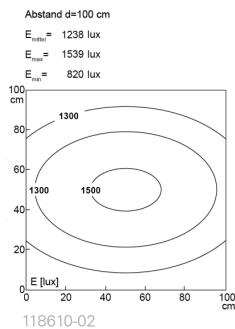

LED Maschinenleuchte

LED machine light

TUBELED_40 II ECO, Länge 1540 mm

Artikel-Nr.: 118610-02
EAN: 4260556622767

Bestell-Nr.:	118610-02
Modell:	TUBELED_40 II
Bauform:	LED Aufbau Maschinenleuchte
Leuchtmittel:	SMD LED
Lampenleistung:	~38 W
Lampenlichtstrom:	5670 lm
Lampenlichtausbeute:	145 lm/W
Lichtverteilung:	Light Forming Technology
Lichtfarbe:	Tageslichtweiß (5200 - 5700K)
Anschlusswert Leuchte:	24V DC ± 10%
Anschluss Leuchte:	M12 A-kodiert
Schutzart:	IP67/IP69K
Schutzklasse:	III
Entblendung:	Diffusor ESG
Abstrahlwinkel:	100°
Betriebstemperatur:	-30... +70 °C
Farbwiedergabe (Ra):	> 85
Lampenlebensdauer:	> 60.000 h
Material Gehäuse:	Aluminium
Material Abdeckung:	Sicherheitsglas, 4 mm
Höhe [B] x Breite [C]:	29 mm x 40 mm
Länge [A]:	1540 mm
Gewicht:	1850 g
Bruttogewicht:	2400 g
Risikogruppe (DIN EN 62471):	freie Gruppe
Kennzeichnung:	CE, UKCA, ETL Listed (5003526)
Befestigungszubehör:	optional
Dimmbar:	optional über Zubehör
Gefertigt in:	Deutschland
Besonderheit:	Hochtemperaturbeständig