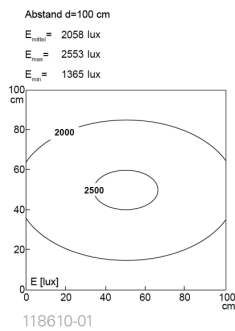

LED Maschinenleuchte

LED machine light

TUBELED_40 II Power, Länge 1540 mm

Artikel-Nr.: 118610-01
EAN: 4260556622699

Bestell-Nr.:	118610-01
Modell:	TUBELED_40 II
Bauform:	LED Aufbau Maschinenleuchte
Leuchtmittel:	SMD LED
Lampenleistung:	~72 W
Lampenlichtstrom:	9634 lm
Lampenlichtausbeute:	131 lm/W
Lichtverteilung:	Light Forming Technology
Lichtfarbe:	Tageslichtweiß (5200 - 5700K)
Anschlusswert Leuchte:	24V DC \pm 10%
Anschluss Leuchte:	M12 A-kodiert
Schutzart:	IP67/IP69K
Schutzklasse:	III
Entblendung:	Diffusor ESG
Abstrahlwinkel:	100°
Betriebstemperatur:	-30... +60 °C
Farbwiedergabe (Ra):	> 85
Lampenlebensdauer:	> 60.000 h
Material Gehäuse:	Aluminium
Material Abdeckung:	Sicherheitsglas, 4 mm
Höhe [B] x Breite [C]:	29 mm x 40 mm
Länge [A]:	1540 mm
Gewicht:	1850 g
Bruttogewicht:	2400 g
Risikogruppe (DIN EN 62471):	freie Gruppe
Kennzeichnung:	CE, UKCA, ETL Listed (5003526)
Befestigungszubehör:	optional
Dimmbar:	optional über Zubehör
Gefertigt in:	Deutschland