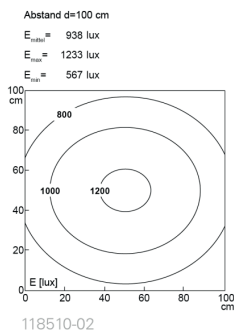

## TUBELED\_40 II ECO, Länge 1040 mm

**Artikel-Nr.:** 118510-02  
**EAN:** 4260556622750

<b>Bestell-Nr.:</b>	118510-02
<b>Modell:</b>	TUBELED_40 II
<b>Bauform:</b>	LED Aufbau Maschinenleuchte
<b>Leuchtmittel:</b>	SMD LED
<b>Lampenleistung:</b>	~24 W
<b>Lampenlichtstrom:</b>	3780 lm
<b>Lampenlichtausbeute:</b>	145 lm/W
<b>Lichtverteilung:</b>	Light Forming Technology
<b>Lichtfarbe:</b>	Tageslichtweiß (5200 - 5700K)
<b>Anschlusswert Leuchte:</b>	24V DC $\pm$ 10%
<b>Anschluss Leuchte:</b>	M12 A-kodiert
<b>Schutzart:</b>	IP67/IP69K
<b>Schutzklasse:</b>	III
<b>Entblendung:</b>	Diffusor ESG
<b>Abstrahlwinkel:</b>	100°
<b>Betriebstemperatur:</b>	-30... +70 °C
<b>Farbwiedergabe (Ra):</b>	> 85
<b>Lampenlebensdauer:</b>	> 60.000 h
<b>Material Gehäuse:</b>	Aluminium
<b>Material Abdeckung:</b>	Sicherheitsglas, 4 mm
<b>Höhe [B] x Breite [C]:</b>	29 mm x 40 mm
<b>Länge [A]:</b>	1040 mm
<b>Gewicht:</b>	1300 g
<b>Bruttogewicht:</b>	1650 g
<b>Risikogruppe (DIN EN 62471):</b>	freie Gruppe
<b>Kennzeichnung:</b>	CE, UKCA, ETL Listed (5003526)
<b>Befestigungszubehör:</b>	optional
<b>Dimmbar:</b>	optional über Zubehör
<b>Gefertigt in:</b>	Deutschland
<b>Besonderheit:</b>	hochtemperaturbeständig