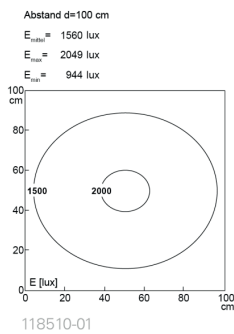

LED Maschinenleuchte

LED machine light

TUBELED_40 II Power, Länge 1040 mm

Artikel-Nr.:	118510-01
EAN:	4260556622682

Bestell-Nr.:	118510-01
Modell:	TUBELED_40 II
Bauform:	LED Aufbau Maschinenleuchte
Leuchtmittel:	SMD LED
Lampenleistung:	~48 W
Lampenlichtstrom:	6417 lm
Lampenlichtausbeute:	131 lm/W
Lichtverteilung:	Light Forming Technology
Lichtfarbe:	Tageslichtweiß (5200 - 5700K)
Anschlusswert Leuchte:	24V DC \pm 10%
Anschluss Leuchte:	M12 A-kodiert
Schutzart:	IP67/IP69K
Schutzklasse:	III
Entblendung:	Diffusor ESG
Abstrahlwinkel:	100°
Betriebstemperatur:	-30... +60 °C
Farbwiedergabe (Ra):	> 85
Lampenlebensdauer:	> 60.000 h
Material Gehäuse:	Aluminium
Material Abdeckung:	Sicherheitsglas, 4 mm
Höhe [B] x Breite [C]:	29 mm x 40 mm
Länge [A]:	1040 mm
Gewicht:	1300 g
Bruttogewicht:	1650 g
Risikogruppe (DIN EN 62471):	freie Gruppe
Kennzeichnung:	CE, UKCA, ETL Listed (5003526)
Befestigungszubehör:	optional
Dimmbar:	optional über Zubehör
Gefertigt in:	Deutschland