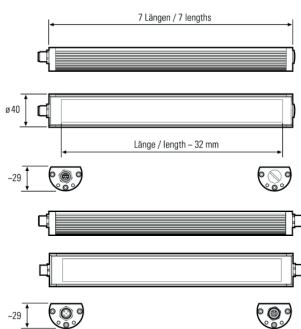

## TUBELED\_40 II Power, Länge 715 mm

**Artikel-Nr.:** 118410-01  
**EAN:** 4260556622897

<b>Bestell-Nr.:</b>	118410-01
<b>Modell:</b>	TUBELED_40 II
<b>Bauform:</b>	LED Aufbau Maschinenleuchte
<b>Leuchtmittel:</b>	SMD LED
<b>Lampenleistung:</b>	~32 W
<b>Lampenlichtstrom:</b>	4278 lm
<b>Lampenlichtausbeute:</b>	131 lm/W
<b>Lichtverteilung:</b>	Light Forming Technology
<b>Lichtfarbe:</b>	Tageslichtweiß (5200 - 5700K)
<b>Anschlusswert Leuchte:</b>	24V DC $\pm$ 10%
<b>Anschluss Leuchte:</b>	M12 A-kodiert
<b>Schutzart:</b>	IP67/IP69K
<b>Schutzklasse:</b>	III
<b>Entblendung:</b>	Diffusor ESG
<b>Abstrahlwinkel:</b>	100°
<b>Betriebstemperatur:</b>	-30... +60 °C
<b>Farbwiedergabe (Ra):</b>	> 85
<b>Lampenlebensdauer:</b>	> 60.000 h
<b>Material Gehäuse:</b>	Aluminium
<b>Material Abdeckung:</b>	Sicherheitsglas, 4 mm
<b>Höhe [B] x Breite [C]:</b>	29 mm x 40 mm
<b>Länge [A]:</b>	715 mm
<b>Gewicht:</b>	900 g
<b>Bruttogewicht:</b>	1150 g
<b>Risikogruppe (DIN EN 62471):</b>	freie Gruppe
<b>Kennzeichnung:</b>	CE, UKCA, ETL Listed (5003526)
<b>Befestigungszubehör:</b>	optional
<b>Dimmbar:</b>	optional über Zubehör
<b>Gefertigt in:</b>	Deutschland