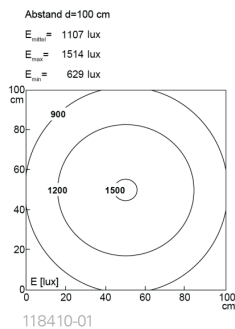

## TUBELED\_40 II Power, Länge 715 mm

**Artikel-Nr.:** 118410-01  
**EAN:** 4260556622897

<b>Bestell-Nr.:</b>	118410-01
<b>Modell:</b>	TUBELED_40 II
<b>Bauform:</b>	LED Aufbau Maschinenleuchte
<b>Leuchtmittel:</b>	SMD LED
<b>Lampenleistung:</b>	~32 W
<b>Lampenlichtstrom:</b>	4278 lm
<b>Lampenlichtausbeute:</b>	131 lm/W
<b>Lichtverteilung:</b>	Light Forming Technology
<b>Lichtfarbe:</b>	Tageslichtweiß (5200 - 5700K)
<b>Anschlusswert Leuchte:</b>	24V DC $\pm$ 10%
<b>Anschluss Leuchte:</b>	M12 A-kodiert
<b>Schutzart:</b>	IP67/IP69K
<b>Schutzklasse:</b>	III
<b>Entblendung:</b>	Diffusor ESG
<b>Abstrahlwinkel:</b>	100°
<b>Betriebstemperatur:</b>	-30... +60 °C
<b>Farbwiedergabe (Ra):</b>	> 85
<b>Lampenlebensdauer:</b>	> 60.000 h
<b>Material Gehäuse:</b>	Aluminium
<b>Material Abdeckung:</b>	Sicherheitsglas, 4 mm
<b>Höhe [B] x Breite [C]:</b>	29 mm x 40 mm
<b>Länge [A]:</b>	715 mm
<b>Gewicht:</b>	900 g
<b>Bruttogewicht:</b>	1150 g
<b>Risikogruppe (DIN EN 62471):</b>	freie Gruppe
<b>Kennzeichnung:</b>	CE, UKCA, ETL Listed (5003526)
<b>Befestigungszubehör:</b>	optional
<b>Dimmbar:</b>	optional über Zubehör
<b>Gefertigt in:</b>	Deutschland