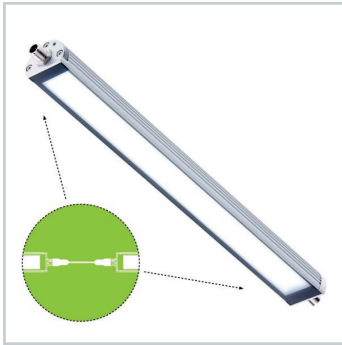

LED Maschinenleuchte

LED machine light

TUBELED_40 II ECO, Länge 540 mm, kaskadierbar

Artikel-Nr.: 118310-12
EAN: 4260556622781

Bestell-Nr.:	118310-12
Modell:	TUBELED_40 II
Bauform:	LED Aufbau Maschinenleuchte
Leuchtmittel:	SMD LED
Lampenleistung:	~13 W
Lampenlichtstrom:	1890 lm
Lampenlichtausbeute:	145 lm/W
Lichtverteilung:	Light Forming Technology
Lichtfarbe:	Tageslichtweiß (5200 - 5700K)
Anschlusswert Leuchte:	24V DC \pm 10%
Anschluss Leuchte:	M12 A-kodiert
Schutzart:	IP67/IP69K
Schutzklasse:	III
Entblendung:	Diffusor ESG
Abstrahlwinkel:	100°
Betriebstemperatur:	-30... +70 °C
Farbwiedergabe (Ra):	> 85
Lampenlebensdauer:	> 60.000 h
Material Gehäuse:	Aluminium
Material Abdeckung:	Sicherheitsglas, 4 mm
Höhe [B] x Breite [C]:	29 mm x 40 mm
Länge [A]:	540 mm
Gewicht:	700 g
Bruttogewicht:	900 g
Risikogruppe (DIN EN 62471):	freie Gruppe
Kennzeichnung:	CE, UKCA, ETL Listed (5003526)
Befestigungszubehör:	optional
Dimmbar:	optional über Zubehör
Gefertigt in:	Deutschland
Besonderheit:	hohtemperaturbeständig, kaskadierbar