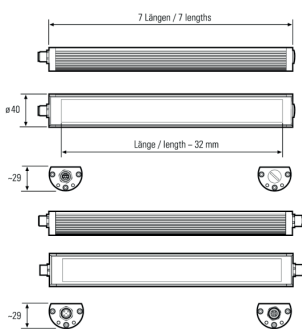

Several luminaires can be interlinked electrically. Electrical through-wiring (cascadable) up to max. 8 A DC at ta max. +30 °C (7 A DC at ta max. +40 °C)
Lamps lifetime in operation hours (L80/B10)