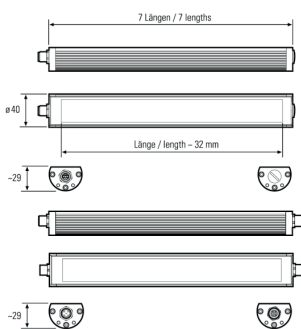

LED Maschinenleuchte

LED machine light

TUBELED_40 II ECO, Länge 540 mm, kaskadierbar

Artikel-Nr.: 118310-12
EAN: 4260556622781

Bestell-Nr.:	118310-12
Modell:	TUBELED_40 II
Bauform:	LED Aufbau Maschinenleuchte
Leuchtmittel:	SMD LED
Lampenleistung:	~13 W
Lampenlichtstrom:	1890 lm
Lampenlichtausbeute:	145 lm/W
Lichtverteilung:	Light Forming Technology
Lichtfarbe:	Tageslichtweiß (5200 - 5700K)
Anschlusswert Leuchte:	24V DC \pm 10%
Anschluss Leuchte:	M12 A-kodiert
Schutzart:	IP67/IP69K
Schutzklasse:	III
Entblendung:	Diffusor ESG
Abstrahlwinkel:	100°
Betriebstemperatur:	-30... +70 °C
Farbwiedergabe (Ra):	> 85
Lampenlebensdauer:	> 60.000 h
Material Gehäuse:	Aluminium
Material Abdeckung:	Sicherheitsglas, 4 mm
Höhe [B] x Breite [C]:	29 mm x 40 mm
Länge [A]:	540 mm
Gewicht:	700 g
Bruttogewicht:	900 g
Risikogruppe (DIN EN 62471):	freie Gruppe
Kennzeichnung:	CE, UKCA, ETL Listed (5003526)
Befestigungszubehör:	optional
Dimmbar:	optional über Zubehör
Gefertigt in:	Deutschland
Besonderheit:	hohtemperaturbeständig, kaskadierbar