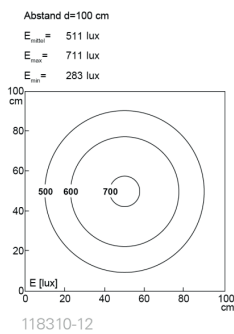

Several luminaires can be interlinked electrically. Electrical through-wiring (cascadable) up to max. 8 A DC at ta max. +30 °C (7 A DC at ta max. +40 °C)
Lamps lifetime in operation hours (L80/B10)