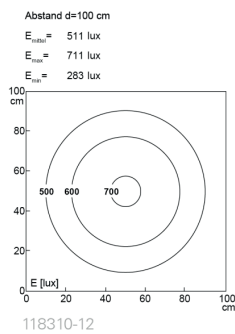

LED Maschinenleuchte

LED machine light

TUBELED_40 II ECO, Länge 540 mm, kaskadierbar

Artikel-Nr.: 118310-12
EAN: 4260556622781

Bestell-Nr.:	118310-12
Modell:	TUBELED_40 II
Bauform:	LED Aufbau Maschinenleuchte
Leuchtmittel:	SMD LED
Lampenleistung:	~13 W
Lampenlichtstrom:	1890 lm
Lampenlichtausbeute:	145 lm/W
Lichtverteilung:	Light Forming Technology
Lichtfarbe:	Tageslichtweiß (5200 - 5700K)
Anschlusswert Leuchte:	24V DC \pm 10%
Anschluss Leuchte:	M12 A-kodiert
Schutzart:	IP67/IP69K
Schutzklasse:	III
Entblendung:	Diffusor ESG
Abstrahlwinkel:	100°
Betriebstemperatur:	-30... +70 °C
Farbwiedergabe (Ra):	> 85
Lampenlebensdauer:	> 60.000 h
Material Gehäuse:	Aluminium
Material Abdeckung:	Sicherheitsglas, 4 mm
Höhe [B] x Breite [C]:	29 mm x 40 mm
Länge [A]:	540 mm
Gewicht:	700 g
Bruttogewicht:	900 g
Risikogruppe (DIN EN 62471):	freie Gruppe
Kennzeichnung:	CE, UKCA, ETL Listed (5003526)
Befestigungszubehör:	optional
Dimmbar:	optional über Zubehör
Gefertigt in:	Deutschland
Besonderheit:	hohtemperaturbeständig, kaskadierbar