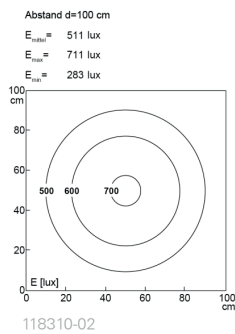

## TUBELED\_40 II ECO, Länge 540 mm

**Artikel-Nr.:** 118310-02  
**EAN:** 4260556622743

<b>Bestell-Nr.:</b>	118310-02
<b>Modell:</b>	TUBELED_40 II
<b>Bauform:</b>	LED Aufbau Maschinenleuchte
<b>Leuchtmittel:</b>	SMD LED
<b>Lampenleistung:</b>	~13 W
<b>Lampenlichtstrom:</b>	1890 lm
<b>Lampenlichtausbeute:</b>	145 lm/W
<b>Lichtverteilung:</b>	Light Forming Technology
<b>Lichtfarbe:</b>	Tageslichtweiß (5200 - 5700K)
<b>Anschlusswert Leuchte:</b>	24V DC $\pm$ 10%
<b>Anschluss Leuchte:</b>	M12 A-kodiert
<b>Schutzart:</b>	IP67/IP69K
<b>Schutzklasse:</b>	III
<b>Entblendung:</b>	Diffusor ESG
<b>Abstrahlwinkel:</b>	100°
<b>Betriebstemperatur:</b>	-30... +70 °C
<b>Farbwiedergabe (Ra):</b>	> 85
<b>Lampenlebensdauer:</b>	> 60.000 h
<b>Material Gehäuse:</b>	Aluminium
<b>Material Abdeckung:</b>	Sicherheitsglas, 4 mm
<b>Höhe [B] x Breite [C]:</b>	29 mm x 40 mm
<b>Länge [A]:</b>	540 mm
<b>Gewicht:</b>	700 g
<b>Bruttogewicht:</b>	900 g
<b>Risikogruppe (DIN EN 62471):</b>	freie Gruppe
<b>Kennzeichnung:</b>	CE, UKCA, ETL Listed (5003526)
<b>Befestigungszubehör:</b>	optional
<b>Dimmbar:</b>	optional über Zubehör
<b>Gefertigt in:</b>	Deutschland
<b>Besonderheit:</b>	hohtemperaturbeständig