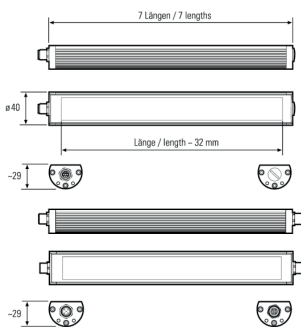

Lamps lifetime in operation hours (L80/B10)