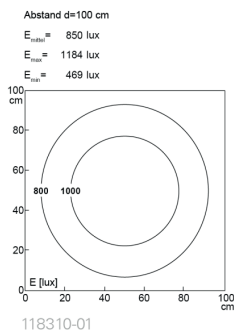

### TUBELED\_40 II Power, Länge 540 mm

**Artikel-Nr.:** 118310-01  
**EAN:** 4260556622675

<b>Bestell-Nr.:</b>	118310-01
<b>Modell:</b>	TUBELED_40 II
<b>Bauform:</b>	LED Aufbau Maschinenleuchte
<b>Leuchtmittel:</b>	SMD LED
<b>Lampenleistung:</b>	~24 W
<b>Lampenlichtstrom:</b>	3217 lm
<b>Lampenlichtausbeute:</b>	131 lm/W
<b>Lichtverteilung:</b>	Light Forming Technology
<b>Lichtfarbe:</b>	Tageslichtweiß (5200 - 5700K)
<b>Anschlusswert Leuchte:</b>	24V DC ± 10%
<b>Anschluss Leuchte:</b>	M12 A-kodiert
<b>Schutzart:</b>	IP67/IP69K
<b>Schutzklasse:</b>	III
<b>Entblendung:</b>	Diffusor ESG
<b>Abstrahlwinkel:</b>	100°
<b>Betriebstemperatur:</b>	-30... +60 °C
<b>Farbwiedergabe (Ra):</b>	> 85
<b>Lampenlebensdauer:</b>	> 60.000 h
<b>Material Gehäuse:</b>	Aluminium
<b>Material Abdeckung:</b>	Sicherheitsglas, 4 mm
<b>Höhe [B] x Breite [C]:</b>	29 mm x 40 mm
<b>Länge [A]:</b>	540 mm
<b>Gewicht:</b>	700 g
<b>Bruttogewicht:</b>	900 g
<b>Risikogruppe (DIN EN 62471):</b>	freie Gruppe
<b>Kennzeichnung:</b>	CE, UKCA, ETL Listed (5003526)
<b>Befestigungszubehör:</b>	optional
<b>Dimmbar:</b>	optional über Zubehör
<b>Gefertigt in:</b>	Deutschland