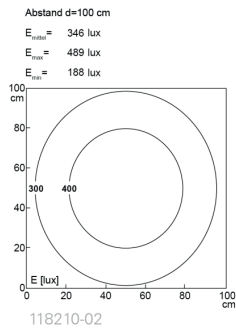

## TUBELED\_40 II ECO, Länge 365 mm

**Artikel-Nr.:** 118210-02  
**EAN:** 4260556622873

<b>Bestell-Nr.:</b>	118210-02
<b>Modell:</b>	TUBELED_40 II
<b>Bauform:</b>	LED Aufbau Maschinenleuchte
<b>Leuchtmittel:</b>	SMD LED
<b>Lampenleistung:</b>	~8,5 W
<b>Lampenlichtstrom:</b>	1260 lm
<b>Lampenlichtausbeute:</b>	145 lm/W
<b>Lichtverteilung:</b>	Light Forming Technology
<b>Lichtfarbe:</b>	Tageslichtweiß (5200 - 5700K)
<b>Anschlusswert Leuchte:</b>	24V DC ± 10%
<b>Anschluss Leuchte:</b>	M12 A-kodiert
<b>Schutzart:</b>	IP67/IP69K
<b>Schutzklasse:</b>	III
<b>Entblendung:</b>	Diffusor ESG
<b>Abstrahlwinkel:</b>	100°
<b>Betriebstemperatur:</b>	-30... +70 °C
<b>Farbwiedergabe (Ra):</b>	> 85
<b>Lampenlebensdauer:</b>	> 60.000 h
<b>Material Gehäuse:</b>	Aluminium
<b>Material Abdeckung:</b>	Sicherheitsglas, 4 mm
<b>Höhe [B] x Breite [C]:</b>	29 mm x 40 mm
<b>Länge [A]:</b>	365 mm
<b>Gewicht:</b>	450 g
<b>Bruttogewicht:</b>	600 g
<b>Risikogruppe (DIN EN 62471):</b>	freie Gruppe
<b>Kennzeichnung:</b>	CE, UKCA, ETL Listed (5003526)
<b>Befestigungszubehör:</b>	optional
<b>Dimmbar:</b>	optional über Zubehör
<b>Gefertigt in:</b>	Deutschland
<b>Besonderheit:</b>	hohtemperaturbeständig