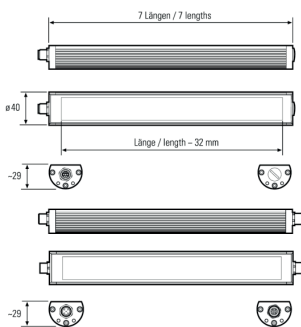

LED Maschinenleuchte

LED machine light

TUBELED_40 II Power, Länge 365 mm

Artikel-Nr.: 118210-01
EAN: 4260556622859

Bestell-Nr.: 118210-01
Modell: TUBELED_40 II
Bauform: LED Aufbau Maschinenleuchte
Leuchtmittel: SMD LED
Lampenleistung: ~16 W
Lampenlichtstrom: 2139 lm
Lampenlichtausbeute: 131 lm/W
Lichtverteilung: Light Forming Technology
Lichtfarbe: Tageslichtweiß (5200 - 5700K)
Anschlusswert Leuchte: 24V DC \pm 10%
Anschluss Leuchte: M12 A-kodiert
Schutzart: IP67/IP69K
Schutzklasse: III
Entblendung: Diffusor ESG
Abstrahlwinkel: 100°
Betriebstemperatur: -30... +60 °C
Farbwiedergabe (Ra): > 85
Lampenlebensdauer: > 60.000 h
Material Gehäuse: Aluminium
Material Abdeckung: Sicherheitsglas, 4 mm
Höhe [B] x Breite [C]: 29 mm x 40 mm
Länge [A]: 365 mm
Gewicht: 450 g
Bruttogewicht: 600 g
Risikogruppe (DIN EN 62471): freie Gruppe
Kennzeichnung: CE, UKCA, ETL Listed (5003526)
Befestigungszubehör: optional
Dimmbar: optional über Zubehör
Gefertigt in: Deutschland