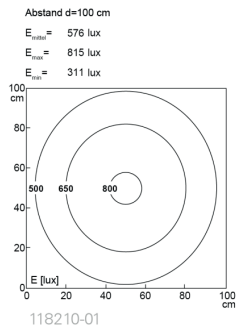

LED Maschinenleuchte

LED machine light

TUBELED_40 II Power, Länge 365 mm

Artikel-Nr.: 118210-01
EAN: 4260556622859

Bestell-Nr.: 118210-01
Modell: TUBELED_40 II
Bauform: LED Aufbau Maschinenleuchte
Leuchtmittel: SMD LED
Lampenleistung: ~16 W
Lampenlichtstrom: 2139 lm
Lampenlichtausbeute: 131 lm/W
Lichtverteilung: Light Forming Technology
Lichtfarbe: Tageslichtweiß (5200 - 5700K)
Anschlusswert Leuchte: 24V DC \pm 10%
Anschluss Leuchte: M12 A-kodiert
Schutzart: IP67/IP69K
Schutzklasse: III
Entblendung: Diffusor ESG
Abstrahlwinkel: 100°
Betriebstemperatur: -30... +60 °C
Farbwiedergabe (Ra): > 85
Lampenlebensdauer: > 60.000 h
Material Gehäuse: Aluminium
Material Abdeckung: Sicherheitsglas, 4 mm
Höhe [B] x Breite [C]: 29 mm x 40 mm
Länge [A]: 365 mm
Gewicht: 450 g
Bruttogewicht: 600 g
Risikogruppe (DIN EN 62471): freie Gruppe
Kennzeichnung: CE, UKCA, ETL Listed (5003526)
Befestigungszubehör: optional
Dimmbar: optional über Zubehör
Gefertigt in: Deutschland