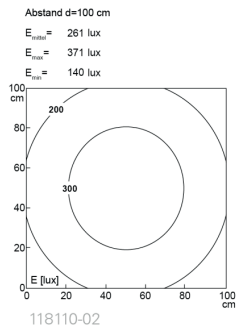

LED Maschinenleuchte

LED machine light

TUBELED_40 II ECO, Länge 280 mm

Artikel-Nr.: 118110-02
EAN: 4260556622736

Bestell-Nr.:	118110-02
Modell:	TUBELED_40 II
Bauform:	LED Aufbau Maschinenleuchte
Leuchtmittel:	SMD LED
Lampenleistung:	~6 W
Lampenlichtstrom:	945 lm
Lampenlichtausbeute:	145 lm/W
Lichtverteilung:	Light Forming Technology
Lichtfarbe:	Tageslichtweiß (5200 - 5700K)
Anschlusswert Leuchte:	24V DC \pm 10%
Anschluss Leuchte:	M12 A-kodiert
Schutzart:	IP67/IP69K
Schutzklasse:	III
Entblendung:	Diffusor ESG
Abstrahlwinkel:	100°
Betriebstemperatur:	-30... +70 °C
Farbwiedergabe (Ra):	> 85
Lampenlebensdauer:	> 60.000 h
Material Gehäuse:	Aluminium
Material Abdeckung:	Sicherheitsglas, 4 mm
Höhe [B] x Breite [C]:	29 mm x 40 mm
Länge [A]:	280 mm
Gewicht:	360 g
Bruttogewicht:	550 g
Risikogruppe (DIN EN 62471):	freie Gruppe
Kennzeichnung:	CE, UKCA, ETL Listed (5003526)
Befestigungszubehör:	optional
Dimmbar:	optional über Zubehör
Gefertigt in:	Deutschland
Besonderheit:	hohtemperaturbeständig