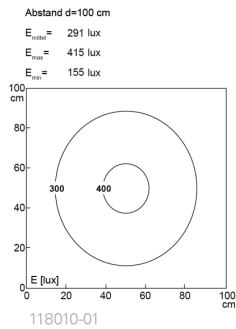

LED Maschinenleuchte

LED machine light

TUBELED_40 II Power, Länge 190 mm

Artikel-Nr.:	118010-01
EAN:	4260556622811

Bestell-Nr.:	118010-01
Modell:	TUBELED_40 II
Bauform:	LED Aufbau Maschinenleuchte
Leuchtmittel:	SMD LED
Lampenleistung:	~8 W
Lampenlichtstrom:	1078 lm
Lampenlichtausbeute:	131 lm/W
Lichtverteilung:	Light Forming Technology
Lichtfarbe:	Tageslichtweiß (5200 - 5700K)
Anschlusswert Leuchte:	24V DC \pm 10%
Anschluss Leuchte:	M12 A-kodiert
Schutzart:	IP67/IP69K
Schutzklasse:	III
Entblendung:	Diffusor ESG
Abstrahlwinkel:	100°
Betriebstemperatur:	-30... +60 °C
Farbwiedergabe (Ra):	> 85
Lampenlebensdauer:	> 60.000 h
Material Gehäuse:	Aluminium
Material Abdeckung:	Sicherheitsglas, 4 mm
Höhe [B] x Breite [C]:	29 mm x 40 mm
Länge [A]:	190 mm
Gewicht:	260 g
Bruttogewicht:	450 g
Risikogruppe (DIN EN 62471):	freie Gruppe
Kennzeichnung:	CE, UKCA, ETL Listed (5003526)
Befestigungszubehör:	optional
Dimmbar:	optional über Zubehör
Gefertigt in:	Deutschland