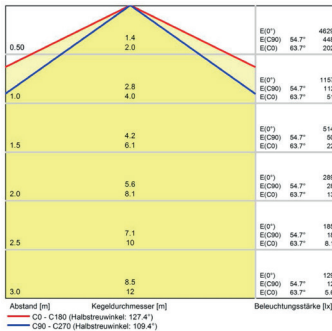

LED Maschinenleuchte

LED machine light

LEANLED II, 1520 mm, opalweiße Abdeckung

Artikel-Nr.: 111010-17
EAN: 4260556624136

Bestell-Nr.:	111010-17
Modell:	LEANLED II
Bauform:	LED Aufbauleuchte
Leuchtmittel:	SMD LED
Lampenleistung:	~37 W
Lampenlichtstrom:	5670 lm
Lampenlichtausbeute:	145 lm/W
Lichtverteilung:	direkt
Lichtfarbe:	Tageslichtweiß (5200 - 5700K)
Anschlusswert Leuchte:	24V DC ± 10%
Anschluss Leuchte:	M12 A-kodiert
Schutzart:	IP54
Schutzklasse:	III
Entblendung:	opalweiß
Abstrahlwinkel:	120°
Betriebstemperatur:	-10... +60 °C
Farbwiedergabe (Ra):	> 85
Lampenlebensdauer:	> 60.000 h
Material Gehäuse:	Aluminium
Material Abdeckung:	Polycarbonat, matt
Höhe [B] x Breite [C]:	31 mm x 26 mm
Länge [A]:	1520 mm
Gewicht:	950 g
Bruttogewicht:	1450 g
Risikogruppe (DIN EN 62471):	freie Gruppe
Kennzeichnung:	CE, UKCA, ETL Listed (5003526)
Befestigungszubehör:	2 Paar Halterungen (drehbare oder planare Befestigung) im Lieferumfang
Dimmbar:	optional über Zubehör
Gefertigt in:	Deutschland