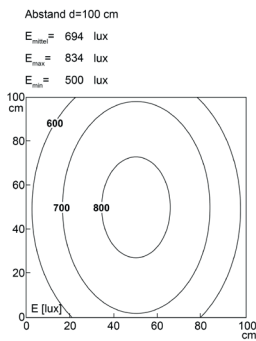

LED Maschinenleuchte

LED machine light

LEANLED II, 1520 mm, opalweiße Abdeckung

Artikel-Nr.: 111010-17
EAN: 4260556624136

Bestell-Nr.:	111010-17
Modell:	LEANLED II
Bauform:	LED Aufbauleuchte
Leuchtmittel:	SMD LED
Lampenleistung:	~37 W
Lampenlichtstrom:	5670 lm
Lampenlichtausbeute:	145 lm/W
Lichtverteilung:	direkt
Lichtfarbe:	Tageslichtweiß (5200 - 5700K)
Anschlusswert Leuchte:	24V DC ± 10%
Anschluss Leuchte:	M12 A-kodiert
Schutzart:	IP54
Schutzklasse:	III
Entblendung:	opalweiß
Abstrahlwinkel:	120°
Betriebstemperatur:	-10... +60 °C
Farbwiedergabe (Ra):	> 85
Lampenlebensdauer:	> 60.000 h
Material Gehäuse:	Aluminium
Material Abdeckung:	Polycarbonat, matt
Höhe [B] x Breite [C]:	31 mm x 26 mm
Länge [A]:	1520 mm
Gewicht:	950 g
Bruttogewicht:	1450 g
Risikogruppe (DIN EN 62471):	freie Gruppe
Kennzeichnung:	CE, UKCA, ETL Listed (5003526)
Befestigungszubehör:	2 Paar Halterungen (drehbare oder planare Befestigung) im Lieferumfang
Dimmbar:	optional über Zubehör
Gefertigt in:	Deutschland