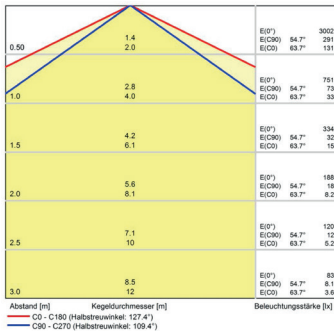

LED Maschinenleuchte

LED machine light

LEANLED II, 1020 mm, opalweiße Abdeckung

Artikel-Nr.: 111010-16
EAN: 4260556624129

Bestell-Nr.:	111010-16
Modell:	LEANLED II
Bauform:	LED Aufbauleuchte
Leuchtmittel:	SMD LED
Lampenleistung:	~24 W
Lampenlichtstrom:	3780 lm
Lampenlichtausbeute:	145 lm/W
Lichtverteilung:	direkt
Lichtfarbe:	Tageslichtweiß (5200 - 5700K)
Anschlusswert Leuchte:	24V DC ± 10%
Anschluss Leuchte:	M12 A-kodiert
Schutzart:	IP54
Schutzklasse:	III
Entblendung:	opalweiß
Abstrahlwinkel:	120°
Betriebstemperatur:	-10... +60 °C
Farbwiedergabe (Ra):	> 85
Lampenlebensdauer:	> 60.000 h
Material Gehäuse:	Aluminium
Material Abdeckung:	Polycarbonat, matt
Höhe [B] x Breite [C]:	31 mm x 26 mm
Länge [A]:	1020 mm
Gewicht:	700 g
Bruttogewicht:	1000 g
Risikogruppe (DIN EN 62471):	freie Gruppe
Kennzeichnung:	CE, UKCA, ETL Listed (5003526)
Befestigungszubehör:	2 Paar Halterungen (drehbare oder planare Befestigung) im Lieferumfang
Dimmbar:	optional über Zubehör
Gefertigt in:	Deutschland

Degree of protection: IP54
Class of protection: III
Glare-free opal white

Beam angle (optics): 120°
Operating temperature: -10... +60 °C
Colour rendering (Ra): > 85

Lamps lifetime: > 60,000 h
Housing material: aluminium
Cover material: Polycarbonate, soft

Height [B] x Width [C]: 31 mm x 26 mm
Length [A]: 1020 mm
Weight (net): 700 g

Gross weight: 1000 g
Risk group (DIN EN 62471): free group
Marking: CE, UKCA, ETL Listed (5003526)

Mounting accessories: 2 pairs mounting holders (holder for swivel or planar mounting) in delivery scope