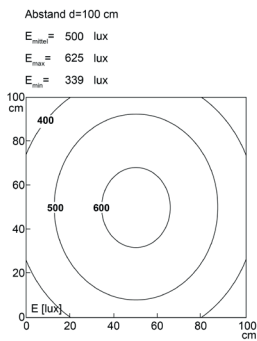

LED Maschinenleuchte

LED machine light

LEANLED II, 1020 mm, opalweiße Abdeckung

Artikel-Nr.: 111010-16
EAN: 4260556624129

Bestell-Nr.:	111010-16
Modell:	LEANLED II
Bauform:	LED Aufbauleuchte
Leuchtmittel:	SMD LED
Lampenleistung:	~24 W
Lampenlichtstrom:	3780 lm
Lampenlichtausbeute:	145 lm/W
Lichtverteilung:	direkt
Lichtfarbe:	Tageslichtweiß (5200 - 5700K)
Anschlusswert Leuchte:	24V DC ± 10%
Anschluss Leuchte:	M12 A-kodiert
Schutzart:	IP54
Schutzklasse:	III
Entblendung:	opalweiß
Abstrahlwinkel:	120°
Betriebstemperatur:	-10... +60 °C
Farbwiedergabe (Ra):	> 85
Lampenlebensdauer:	> 60.000 h
Material Gehäuse:	Aluminium
Material Abdeckung:	Polycarbonat, matt
Höhe [B] x Breite [C]:	31 mm x 26 mm
Länge [A]:	1020 mm
Gewicht:	700 g
Bruttogewicht:	1000 g
Risikogruppe (DIN EN 62471):	freie Gruppe
Kennzeichnung:	CE, UKCA, ETL Listed (5003526)
Befestigungszubehör:	2 Paar Halterungen (drehbare oder planare Befestigung) im Lieferumfang
Dimmbar:	optional über Zubehör
Gefertigt in:	Deutschland

Lampenlebensdauer in Betriebsstunden (L80/B10)

LED Maschinenleuchte
LED machine light

LEANLED II, 1020 mm, opal white cover

Item number: 111010-16
EAN: 4260556624129

Order number: 111010-16
Model: LEANLED II
Type: LED surface-mounted luminaire
Illuminant: SMD LED
Power consumption: ~24 W
Lamp luminous flux: 3780 lm
Lamp luminous efficiency: 145 lm/W
Light distribution: direct
Light colour: daylight white (5200 - 5700K)
Connected load: 24V DC ± 10%
Connection (connector): M12 A-type encoded

Height [B] x Width [C]: 31 mm x 26 mm
Length [A]: 1020 mm
Weight (net): 700 g

Gross weight: 1000 g
Risk group (DIN EN 62471): free group
Marking: CE, UKCA, ETL Listed (5003526)

Mounting accessories: 2 pairs mounting holders (holder for swivel or planar mounting) in delivery scope