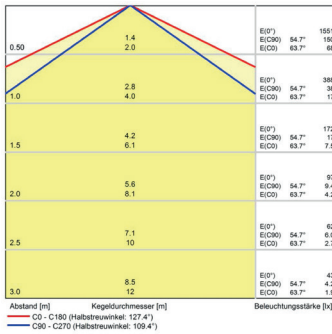

LED Maschinenleuchte

LED machine light

LEANLED II, 520 mm, opalweiße Abdeckung

Artikel-Nr.: 111010-14
EAN: 4260556624105

Bestell-Nr.:	111010-14
Modell:	LEANLED II
Bauform:	LED Aufbauleuchte
Leuchtmittel:	SMD LED
Lampenleistung:	~13 W
Lampenlichtstrom:	1890 lm
Lampenlichtausbeute:	145 lm/W
Lichtverteilung:	direkt
Lichtfarbe:	Tageslichtweiß (5200 - 5700K)
Anschlusswert Leuchte:	24V DC ± 10%
Anschluss Leuchte:	M12 A-kodiert
Schutzart:	IP54
Schutzklasse:	III
Entblendung:	opalweiß
Abstrahlwinkel:	120°
Betriebstemperatur:	-10... +60 °C
Farbwiedergabe (Ra):	> 85
Lampenlebensdauer:	> 60.000 h
Material Gehäuse:	Aluminium
Material Abdeckung:	Polycarbonat, matt
Höhe [B] x Breite [C]:	31 mm x 26 mm
Länge [A]:	520 mm
Gewicht:	350 g
Bruttogewicht:	600 g
Risikogruppe (DIN EN 62471):	freie Gruppe
Kennzeichnung:	CE, UKCA, ETL Listed (5003526)
Befestigungszubehör:	2 Paar Halterungen (drehbare oder planare Befestigung) im Lieferumfang
Dimmbar:	optional über Zubehör
Gefertigt in:	Deutschland

Lampenlebensdauer in Betriebsstunden (L80/B10)

LED Maschinenleuchte
LED machine light

LEANLED II, 520 mm, opal white cover

Item number: 111010-14
EAN: 4260556624105

Order number: 111010-14
Model: LEANLED II
Type: LED surface-mounted luminaire
Illuminant: SMD LED
Power consumption: ~13 W
Lamp luminous flux: 1890 lm
Lamp luminous efficiency: 145 lm/W
Light distribution: direct
Light colour: daylight white (5200 - 5700K)
Connected load: 24V DC ± 10%
Connection (connector): M12 A-type encoded
Degree of protection: IP54

Class of protection: III
Glare-free opal white
Beam angle (optics): 120°
Operating temperature: -10... +60 °C
Colour rendering (Ra): > 85
Lamps lifetime: > 60,000 h
Housing material: aluminium
Cover material: polycarbonate, soft
Height [B] x Width [C]: 31 mm x 26 mm
Length [A]: 520 mm
Weight (net): 350 g
Gross weight: 600 g