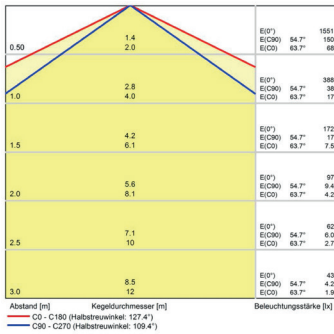

Lamps lifetime in operation hours (L80/B10)