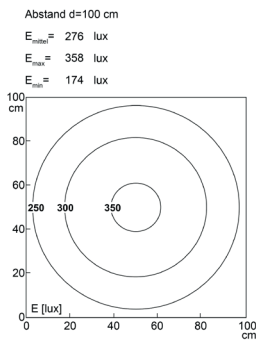

LED Maschinenleuchte

LED machine light

LEANLED II, 520 mm, opalweiße Abdeckung

Artikel-Nr.: 111010-14
EAN: 4260556624105

Bestell-Nr.:	111010-14
Modell:	LEANLED II
Bauform:	LED Aufbauleuchte
Leuchtmittel:	SMD LED
Lampenleistung:	~13 W
Lampenlichtstrom:	1890 lm
Lampenlichtausbeute:	145 lm/W
Lichtverteilung:	direkt
Lichtfarbe:	Tageslichtweiß (5200 - 5700K)
Anschlusswert Leuchte:	24V DC ± 10%
Anschluss Leuchte:	M12 A-kodiert
Schutzart:	IP54
Schutzklasse:	III
Entblendung:	opalweiß
Abstrahlwinkel:	120°
Betriebstemperatur:	-10... +60 °C
Farbwiedergabe (Ra):	> 85
Lampenlebensdauer:	> 60.000 h
Material Gehäuse:	Aluminium
Material Abdeckung:	Polycarbonat, matt
Höhe [B] x Breite [C]:	31 mm x 26 mm
Länge [A]:	520 mm
Gewicht:	350 g
Bruttogewicht:	600 g
Risikogruppe (DIN EN 62471):	freie Gruppe
Kennzeichnung:	CE, UKCA, ETL Listed (5003526)
Befestigungszubehör:	2 Paar Halterungen (drehbare oder planare Befestigung) im Lieferumfang
Dimmbar:	optional über Zubehör
Gefertigt in:	Deutschland

Lampenlebensdauer in Betriebsstunden (L80/B10)

LED Maschinenleuchte
LED machine light

LEANLED II, 520 mm, opal white cover

Item number: 111010-14
EAN: 4260556624105

Order number: 111010-14
Model: LEANLED II
Type: LED surface-mounted luminaire
Illuminant: SMD LED
Power consumption: ~13 W
Lamp luminous flux: 1890 lm
Lamp luminous efficiency: 145 lm/W
Light distribution: direct
Light colour: daylight white (5200 - 5700K)
Connected load: 24V DC ± 10%
Connection (connector): M12 A-type encoded
Degree of protection: IP54

Class of protection: III
Glare-free opal white
Beam angle (optics): 120°
Operating temperature: -10... +60 °C
Colour rendering (Ra): > 85
Lamps lifetime: > 60,000 h
Housing material: aluminium
Cover material: polycarbonate, soft
Height [B] x Width [C]: 31 mm x 26 mm
Length [A]: 520 mm
Weight (net): 350 g
Gross weight: 600 g