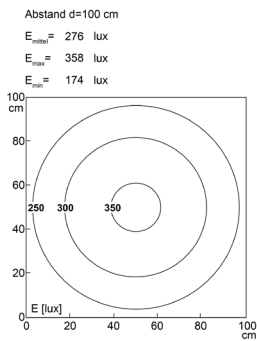

Lamps lifetime in operation hours (L80/B10)