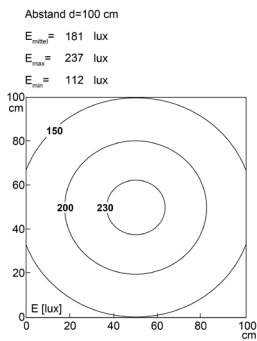

LED Maschinenleuchte

LED machine light

LEANLED II, 350 mm, opalweiße Abdeckung

Artikel-Nr.: 111010-13
EAN: 4260556624099

Bestell-Nr.:	111010-13
Modell:	LEANLED II
Bauform:	LED Aufbauleuchte
Leuchtmittel:	SMD LED
Lampenleistung:	~8 W
Lampenlichtstrom:	1260 lm
Lampenlichtausbeute:	145 lm/W
Lichtverteilung:	direkt
Lichtfarbe:	Tageslichtweiß (5200 - 5700K)
Anschlusswert Leuchte:	24V DC ± 10%
Anschluss Leuchte:	M12 A-kodiert
Schutzart:	IP54
Schutzklasse:	III
Entblendung:	opalweiß
Abstrahlwinkel:	120°
Betriebstemperatur:	-10... +60 °C
Farbwiedergabe (Ra):	> 85
Lampenlebensdauer:	> 60.000 h
Material Gehäuse:	Aluminium
Material Abdeckung:	Polycarbonat, matt
Höhe [B] x Breite [C]:	31 mm x 26 mm
Länge [A]:	350 mm
Gewicht:	300 g
Bruttogewicht:	450 g
Risikogruppe (DIN EN 62471):	freie Gruppe
Kennzeichnung:	CE, UKCA, ETL Listed (5003526)
Befestigungszubehör:	2 Paar Halterungen (drehbare oder planare Befestigung) im Lieferumfang
Dimmbar:	optional über Zubehör
Gefertigt in:	Deutschland