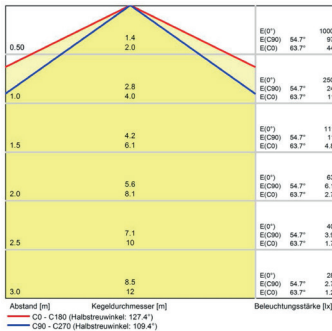

LED Maschinenleuchte

LED machine light

LEANLED II, 350 mm, opalweiße Abdeckung

Artikel-Nr.: 111010-13
EAN: 4260556624099

Bestell-Nr.:	111010-13
Modell:	LEANLED II
Bauform:	LED Aufbauleuchte
Leuchtmittel:	SMD LED
Lampenleistung:	~8 W
Lampenlichtstrom:	1260 lm
Lampenlichtausbeute:	145 lm/W
Lichtverteilung:	direkt
Lichtfarbe:	Tageslichtweiß (5200 - 5700K)
Anschlusswert Leuchte:	24V DC ± 10%
Anschluss Leuchte:	M12 A-kodiert
Schutzart:	IP54
Schutzklasse:	III
Entblendung:	opalweiß
Abstrahlwinkel:	120°
Betriebstemperatur:	-10... +60 °C
Farbwiedergabe (Ra):	> 85
Lampenlebensdauer:	> 60.000 h
Material Gehäuse:	Aluminium
Material Abdeckung:	Polycarbonat, matt
Höhe [B] x Breite [C]:	31 mm x 26 mm
Länge [A]:	350 mm
Gewicht:	300 g
Bruttogewicht:	450 g
Risikogruppe (DIN EN 62471):	freie Gruppe
Kennzeichnung:	CE, UKCA, ETL Listed (5003526)
Befestigungszubehör:	2 Paar Halterungen (drehbare oder planare Befestigung) im Lieferumfang
Dimmbar:	optional über Zubehör
Gefertigt in:	Deutschland