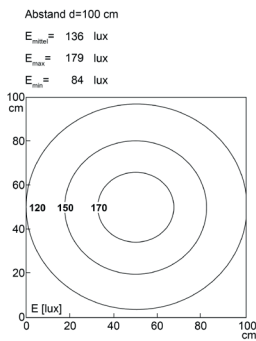

Lamps lifetime in operation hours (L80/B10)