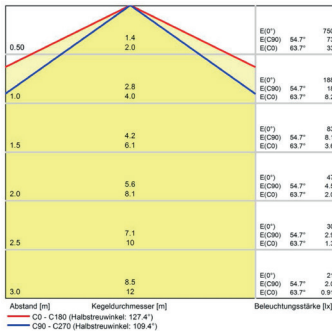

LED Maschinenleuchte

LED machine light

LEANLED II, 260 mm, opalweiße Abdeckung

Artikel-Nr.: 111010-12
EAN: 4260556624082

Bestell-Nr.:	111010-12
Modell:	LEANLED II
Bauform:	LED Aufbauleuchte
Leuchtmittel:	SMD LED
Lampenleistung:	~6 W
Lampenlichtstrom:	945 lm
Lampenlichtausbeute:	145 lm/W
Lichtverteilung:	direkt
Lichtfarbe:	Tageslichtweiß (5200 - 5700K)
Anschlusswert Leuchte:	24V DC ± 10%
Anschluss Leuchte:	M12 A-kodiert
Schutzart:	IP54
Schutzklasse:	III
Entblendung:	opalweiß
Abstrahlwinkel:	120°
Betriebstemperatur:	-10... +60 °C
Farbwiedergabe (Ra):	> 85
Lampenlebensdauer:	> 60.000 h
Material Gehäuse:	Aluminium
Material Abdeckung:	Polycarbonat, matt
Höhe [B] x Breite [C]:	31 mm x 26 mm
Länge [A]:	260 mm
Gewicht:	200 g
Bruttogewicht:	350 g
Risikogruppe (DIN EN 62471):	freie Gruppe
Kennzeichnung:	CE, UKCA, ETL Listed (5003526)
Befestigungszubehör:	2 Paar Halterungen (drehbare oder planare Befestigung) im Lieferumfang
Dimmbar:	optional über Zubehör
Gefertigt in:	Deutschland

Lampenlebensdauer in Betriebsstunden (L80/B10)

LED Maschinenleuchte
LED machine light

LEANLED II, 260 mm, opal white cover

Item number: 111010-12
EAN: 4260556624082

Order number: 111010-12
Model: LEANLED II
Type: LED surface-mounted luminaire
Illuminant: SMD LED
Power consumption: ~6 W
Lamp luminous flux: 945 lm
Lamp luminous efficiency: 145 lm/W
Light distribution: direct
Light colour: daylight white (5200 - 5700K)
Connected load: 24V DC ± 10%
Connection (connector): M12 A-type encoded
Degree of protection: IP54

Class of protection: III
Glare-free opal white
Beam angle (optics): 120°
Operating temperature: -10... +60 °C
Colour rendering (Ra): > 85
Lamps lifetime: > 60,000 h
Housing material: aluminium
Cover material: polycarbonate, soft
Height [B] x Width [C]: 31 mm x 26 mm
Length [A]: 260 mm
Weight (net): 200 g
Gross weight: 350 g