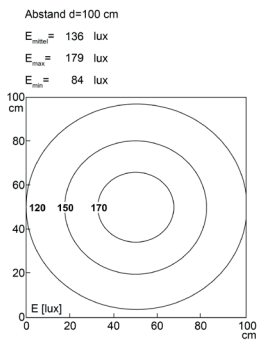

LED Maschinenleuchte

LED machine light

LEANLED II, 260 mm, opalweiße Abdeckung

Artikel-Nr.: 111010-12
EAN: 4260556624082

Bestell-Nr.:	111010-12
Modell:	LEANLED II
Bauform:	LED Aufbauleuchte
Leuchtmittel:	SMD LED
Lampenleistung:	~6 W
Lampenlichtstrom:	945 lm
Lampenlichtausbeute:	145 lm/W
Lichtverteilung:	direkt
Lichtfarbe:	Tageslichtweiß (5200 - 5700K)
Anschlusswert Leuchte:	24V DC ± 10%
Anschluss Leuchte:	M12 A-kodiert
Schutzart:	IP54
Schutzklasse:	III
Entblendung:	opalweiß
Abstrahlwinkel:	120°
Betriebstemperatur:	-10... +60 °C
Farbwiedergabe (Ra):	> 85
Lampenlebensdauer:	> 60.000 h
Material Gehäuse:	Aluminium
Material Abdeckung:	Polycarbonat, matt
Höhe [B] x Breite [C]:	31 mm x 26 mm
Länge [A]:	260 mm
Gewicht:	200 g
Bruttogewicht:	350 g
Risikogruppe (DIN EN 62471):	freie Gruppe
Kennzeichnung:	CE, UKCA, ETL Listed (5003526)
Befestigungszubehör:	2 Paar Halterungen (drehbare oder planare Befestigung) im Lieferumfang
Dimmbar:	optional über Zubehör
Gefertigt in:	Deutschland

Lampenlebensdauer in Betriebsstunden (L80/B10)

LED Maschinenleuchte
LED machine light

LEANLED II, 260 mm, opal white cover

Item number: 111010-12
EAN: 4260556624082

Order number: 111010-12
Model: LEANLED II
Type: LED surface-mounted luminaire
Illuminant: SMD LED
Power consumption: ~6 W
Lamp luminous flux: 945 lm
Lamp luminous efficiency: 145 lm/W
Light distribution: direct
Light colour: daylight white (5200 - 5700K)
Connected load: 24V DC ± 10%
Connection (connector): M12 A-type encoded
Degree of protection: IP54

Class of protection: III
Glare-free opal white
Beam angle (optics): 120°
Operating temperature: -10... +60 °C
Colour rendering (Ra): > 85
Lamps lifetime: > 60,000 h
Housing material: aluminium
Cover material: polycarbonate, soft
Height [B] x Width [C]: 31 mm x 26 mm
Length [A]: 260 mm
Weight (net): 200 g
Gross weight: 350 g