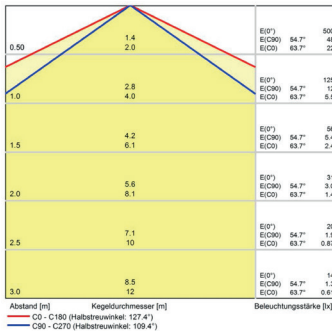

LED Maschinenleuchte

LED machine light

LEANLED II, 180 mm, opalweiÙe Abdeckung

Artikel-Nr.: 111010-11
EAN: 4260556624075

Bestell-Nr.:	111010-11
Modell:	LEANLED II
Bauform:	LED Aufbauleuchte
Leuchtmittel:	SMD LED
Lampenleistung:	~4 W
Lampenlichtstrom:	630 lm
Lampenlichtausbeute:	145 lm/W
Lichtverteilung:	direkt
Lichtfarbe:	TageslichtweiÙ (5200 - 5700K)
Anschlusswert Leuchte:	24V DC \pm 10%
Anschluss Leuchte:	M12 A-kodiert
Schutzart:	IP54
Schutzklasse:	III
Entblendung:	opalweiÙ
Abstrahlwinkel:	120°
Betriebstemperatur:	-10... +60 °C
Farbwiedergabe (Ra):	> 85
Lampenlebensdauer:	> 60.000 h
Material GehäÙe:	Aluminium
Material Abdeckung:	Polycarbonat, matt
HöÙe [B] x Breite [C]:	31 mm x 26 mm
Länge [A]:	180 mm
Gewicht:	180 g
Bruttogewicht:	330 g
Risikogruppe (DIN EN 62471):	freie Gruppe
Kennzeichnung:	CE, UKCA, ETL Listed (5003526)
BefestigungszubehöÙr:	2 Paar Halterungen (drehbare oder planare Befestigung) im Lieferumfang
Dimmbar:	optional über ZubehöÙ
Gefertigt in:	Deutschland