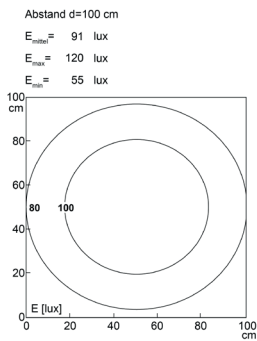

LED Maschinenleuchte

LED machine light

LEANLED II, 180 mm, opalweiÙe Abdeckung

Artikel-Nr.: 111010-11
EAN: 4260556624075

Bestell-Nr.:	111010-11
Modell:	LEANLED II
Bauform:	LED Aufbauleuchte
Leuchtmittel:	SMD LED
Lampenleistung:	~4 W
Lampenlichtstrom:	630 lm
Lampenlichtausbeute:	145 lm/W
Lichtverteilung:	direkt
Lichtfarbe:	TageslichtweiÙ (5200 - 5700K)
Anschlusswert Leuchte:	24V DC \pm 10%
Anschluss Leuchte:	M12 A-kodiert
Schutzart:	IP54
Schutzklasse:	III
Entblendung:	opalweiÙ
Abstrahlwinkel:	120°
Betriebstemperatur:	-10... +60 °C
Farbwiedergabe (Ra):	> 85
Lampenlebensdauer:	> 60.000 h
Material GehäÙe:	Aluminium
Material Abdeckung:	Polycarbonat, matt
HöÙe [B] x Breite [C]:	31 mm x 26 mm
Länge [A]:	180 mm
Gewicht:	180 g
Bruttogewicht:	330 g
Risikogruppe (DIN EN 62471):	freie Gruppe
Kennzeichnung:	CE, UKCA, ETL Listed (5003526)
BefestigungszubehöÙr:	2 Paar Halterungen (drehbare oder planare Befestigung) im Lieferumfang
Dimmbar:	optional über ZubehöÙ
Gefertigt in:	Deutschland