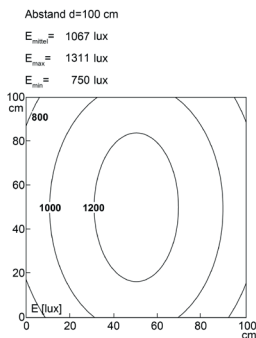

LED Maschinenleuchte

LED machine light

LEANLED II, 1520 mm, klare Abdeckung

Artikel-Nr.: 111010-07
EAN: 4260556624068

Bestell-Nr.:	111010-07
Modell:	LEANLED II
Bauform:	LED Aufbauleuchte
Leuchtmittel:	SMD LED
Lampenleistung:	~37 W
Lampenlichtstrom:	5670 lm
Lampenlichtausbeute:	145 lm/W
Lichtverteilung:	direkt
Lichtfarbe:	Tageslichtweiß (5200 - 5700K)
Anschlusswert Leuchte:	24V DC ± 10%
Anschluss Leuchte:	M12 A-kodiert
Schutzart:	IP54
Schutzklasse:	III
Abstrahlwinkel:	120°
Betriebstemperatur:	-10... +40 °C
Farbwiedergabe (Ra):	> 85
Lampenlebensdauer:	> 60.000 h
Material Gehäuse:	Aluminium
Material Abdeckung:	Polycarbonat, klar, splitterfrei
Höhe [B] x Breite [C]:	31 mm x 26 mm
Länge [A]:	1520 mm
Gewicht:	950 g
Bruttogewicht:	1450 g
Risikogruppe (DIN EN 62471):	freie Gruppe
Kennzeichnung:	CE, UKCA, ETL Listed (5003526)
Befestigungszubehör:	2 Paar Halterungen (drehbare oder planare Befestigung) im Lieferumfang
Dimmbar:	optional über Zubehör
Gefertigt in:	Deutschland

Lampenlebensdauer in Betriebsstunden (L80/B10)

LED Maschinenleuchte
LED machine light

LEANLED II, 1520 mm, clear cover

Item number: 111010-07
EAN: 4260556624068

Order number: 111010-07
Model: LEANLED II
Type: LED surface-mounted luminaire
Illuminant: SMD LED
Power consumption: ~37 W
Lamp luminous flux: 5670 lm
Lamp luminous efficiency: 145 lm/W

Light distribution: direct
Light colour: daylight white (5200 - 5700K)

Connected load: 24V DC ± 10%
Connection (connector): M12 A-type encoded

Degree of protection: IP54
Class of protection: III

Beam angle (optics): 120°
Operating temperature: -10... +40 °C

Colour rendering (Ra): > 85
Lamps lifetime: > 60,000 h

Housing material: aluminium
Cover material: Polycarbonat, clear, shatterproof

Height [B] x Width [C]: 31 mm x 26 mm
Length [A]: 1520 mm

Weight (net): 950 g
Gross weight: 1450 g