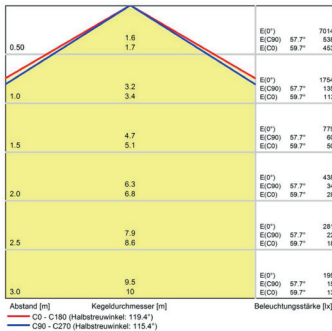

LED Maschinenleuchte

LED machine light

LEANLED II, 1520 mm, klare Abdeckung

Artikel-Nr.: 111010-07
EAN: 4260556624068

Bestell-Nr.:	111010-07
Modell:	LEANLED II
Bauform:	LED Aufbauleuchte
Leuchtmittel:	SMD LED
Lampenleistung:	~37 W
Lampenlichtstrom:	5670 lm
Lampenlichtausbeute:	145 lm/W
Lichtverteilung:	direkt
Lichtfarbe:	Tageslichtweiß (5200 - 5700K)
Anschlusswert Leuchte:	24V DC ± 10%
Anschluss Leuchte:	M12 A-kodiert
Schutzart:	IP54
Schutzklasse:	III
Abstrahlwinkel:	120°
Betriebstemperatur:	-10... +40 °C
Farbwiedergabe (Ra):	> 85
Lampenlebensdauer:	> 60.000 h
Material Gehäuse:	Aluminium
Material Abdeckung:	Polycarbonat, klar, splitterfrei
Höhe [B] x Breite [C]:	31 mm x 26 mm
Länge [A]:	1520 mm
Gewicht:	950 g
Bruttogewicht:	1450 g
Risikogruppe (DIN EN 62471):	freie Gruppe
Kennzeichnung:	CE, UKCA, ETL Listed (5003526)
Befestigungszubehör:	2 Paar Halterungen (drehbare oder planare Befestigung) im Lieferumfang
Dimmbar:	optional über Zubehör
Gefertigt in:	Deutschland

Lampenlebensdauer in Betriebsstunden (L80/B10)

LED Maschinenleuchte
LED machine light

LEANLED II, 1520 mm, clear cover

Item number: 111010-07
EAN: 4260556624068

Order number: 111010-07
Model: LEANLED II
Type: LED surface-mounted luminaire
Illuminant: SMD LED
Power consumption: ~37 W
Lamp luminous flux: 5670 lm
Lamp luminous efficiency: 145 lm/W

Light distribution: direct
Light colour: daylight white (5200 - 5700K)

Connected load: 24V DC ± 10%
Connection (connector): M12 A-type encoded

Degree of protection: IP54
Class of protection: III

Beam angle (optics): 120°
Operating temperature: -10... +40 °C

Colour rendering (Ra): > 85
Lamps lifetime: > 60,000 h

Housing material: aluminium
Cover material: Polycarbonat, clear, shatterproof

Height [B] x Width [C]: 31 mm x 26 mm
Length [A]: 1520 mm

Weight (net): 950 g
Gross weight: 1450 g