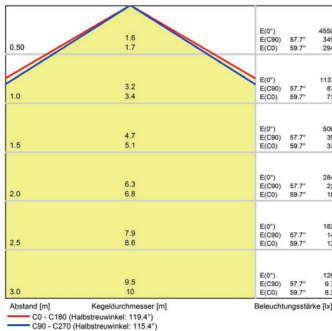

LED Maschinenleuchte

LED machine light

LEANLED II, 1020 mm, klare Abdeckung

Artikel-Nr.: 111010-06
EAN: 4260556624051

Bestell-Nr.:	111010-06
Modell:	LEANLED II
Bauform:	LED Aufbauleuchte
Leuchtmittel:	SMD LED
Lampenleistung:	~24 W
Lampenlichtstrom:	3780 lm
Lampenlichtausbeute:	145 lm/W
Lichtverteilung:	direkt
Lichtfarbe:	Tageslichtweiß (5200 - 5700K)
Anschlusswert Leuchte:	24V DC ± 10%
Anschluss Leuchte:	M12 A-kodiert
Schutzart:	IP54
Schutzklasse:	III
Abstrahlwinkel:	120°
Betriebstemperatur:	-10... +60 °C
Farbwiedergabe (Ra):	> 85
Lampenlebensdauer:	> 60.000 h
Material Gehäuse:	Aluminium
Material Abdeckung:	Polycarbonat, klar, splitterfrei
Höhe [B] x Breite [C]:	31 mm x 26 mm
Länge [A]:	1020 mm
Gewicht:	700 g
Bruttogewicht:	1000 g
Risikogruppe (DIN EN 62471):	freie Gruppe
Kennzeichnung:	CE, UKCA, ETL Listed (5003526)
Befestigungszubehör:	2 Paar Halterungen (drehbare oder planare Befestigung) im Lieferumfang
Dimmbar:	optional über Zubehör
Gefertigt in:	Deutschland