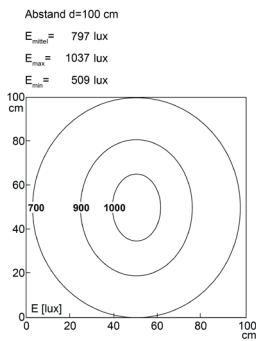

LED Maschinenleuchte

LED machine light

LEANLED II, 1020 mm, klare Abdeckung

Artikel-Nr.: 111010-06
EAN: 4260556624051

Bestell-Nr.:	111010-06
Modell:	LEANLED II
Bauform:	LED Aufbauleuchte
Leuchtmittel:	SMD LED
Lampenleistung:	~24 W
Lampenlichtstrom:	3780 lm
Lampenlichtausbeute:	145 lm/W
Lichtverteilung:	direkt
Lichtfarbe:	Tageslichtweiß (5200 - 5700K)
Anschlusswert Leuchte:	24V DC ± 10%
Anschluss Leuchte:	M12 A-kodiert
Schutzart:	IP54
Schutzklasse:	III
Abstrahlwinkel:	120°
Betriebstemperatur:	-10... +60 °C
Farbwiedergabe (Ra):	> 85
Lampenlebensdauer:	> 60.000 h
Material Gehäuse:	Aluminium
Material Abdeckung:	Polycarbonat, klar, splitterfrei
Höhe [B] x Breite [C]:	31 mm x 26 mm
Länge [A]:	1020 mm
Gewicht:	700 g
Bruttogewicht:	1000 g
Risikogruppe (DIN EN 62471):	freie Gruppe
Kennzeichnung:	CE, UKCA, ETL Listed (5003526)
Befestigungszubehör:	2 Paar Halterungen (drehbare oder planare Befestigung) im Lieferumfang
Dimmbar:	optional über Zubehör
Gefertigt in:	Deutschland