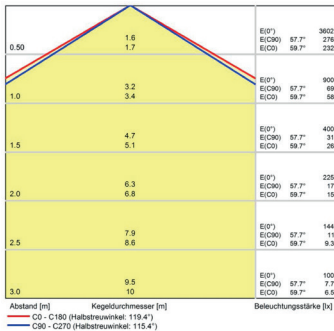

LED Maschinenleuchte

LED machine light

LEANLED II, 760 mm, klare Abdeckung

Artikel-Nr.: 111010-05
EAN: 4260556624044

Bestell-Nr.:	111010-05
Modell:	LEANLED II
Bauform:	LED Aufbauleuchte
Leuchtmittel:	SMD LED
Lampenleistung:	~19 W
Lampenlichtstrom:	2835lm
Lampenlichtausbeute:	145 lm/W
Lichtverteilung:	direkt
Lichtfarbe:	Tageslichtweiß (5200 - 5700K)
Anschlusswert Leuchte:	24V DC ± 10%
Anschluss Leuchte:	M12 A-kodiert
Schutzart:	IP54
Schutzklasse:	III
Abstrahlwinkel:	120°
Betriebstemperatur:	-10... +60 °C
Farbwiedergabe (Ra):	> 85
Lampenlebensdauer:	> 60.000 h
Material Gehäuse:	Aluminium
Material Abdeckung:	Polycarbonat, klar, splitterfrei
Höhe [B] x Breite [C]:	31 mm x 26 mm
Länge [A]:	760 mm
Gewicht:	500 g
Bruttogewicht:	800 g
Risikogruppe (DIN EN 62471):	freie Gruppe
Kennzeichnung:	CE, UKCA, ETL Listed (5003526)
Befestigungszubehör:	2 Paar Halterungen (drehbare oder planare Befestigung) im Lieferumfang
Dimmbar:	optional über Zubehör
Gefertigt in:	Deutschland