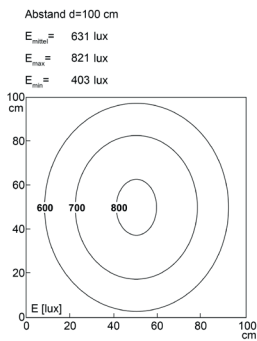

LED Maschinenleuchte

LED machine light

LEANLED II, 760 mm, klare Abdeckung

Artikel-Nr.: 111010-05
EAN: 4260556624044

Bestell-Nr.:	111010-05
Modell:	LEANLED II
Bauform:	LED Aufbauleuchte
Leuchtmittel:	SMD LED
Lampenleistung:	~19 W
Lampenlichtstrom:	2835lm
Lampenlichtausbeute:	145 lm/W
Lichtverteilung:	direkt
Lichtfarbe:	Tageslichtweiß (5200 - 5700K)
Anschlusswert Leuchte:	24V DC ± 10%
Anschluss Leuchte:	M12 A-kodiert
Schutzart:	IP54
Schutzklasse:	III
Abstrahlwinkel:	120°
Betriebstemperatur:	-10... +60 °C
Farbwiedergabe (Ra):	> 85
Lampenlebensdauer:	> 60.000 h
Material Gehäuse:	Aluminium
Material Abdeckung:	Polycarbonat, klar, splitterfrei
Höhe [B] x Breite [C]:	31 mm x 26 mm
Länge [A]:	760 mm
Gewicht:	500 g
Bruttogewicht:	800 g
Risikogruppe (DIN EN 62471):	freie Gruppe
Kennzeichnung:	CE, UKCA, ETL Listed (5003526)
Befestigungszubehör:	2 Paar Halterungen (drehbare oder planare Befestigung) im Lieferumfang
Dimmbar:	optional über Zubehör
Gefertigt in:	Deutschland