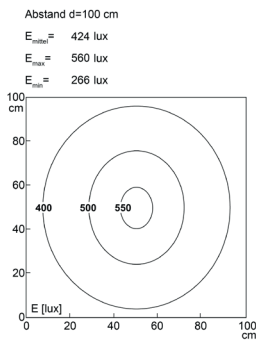

LED Maschinenleuchte

LED machine light

LEANLED II, 520 mm, klare Abdeckung

Artikel-Nr.: 111010-04
EAN: 4260556624037

Bestell-Nr.:	111010-04
Modell:	LEANLED II
Bauform:	LED Aufbauleuchte
Leuchtmittel:	SMD LED
Lampenleistung:	~13 W
Lampenlichtstrom:	1890 lm
Lampenlichtausbeute:	145 lm/W
Lichtverteilung:	direkt
Lichtfarbe:	Tageslichtweiß (5200 - 5700K)
Anschlusswert Leuchte:	24V DC ± 10%
Anschluss Leuchte:	M12 A-kodiert
Schutzart:	IP54
Schutzklasse:	III
Abstrahlwinkel:	120°
Betriebstemperatur:	-10... +60 °C
Farbwiedergabe (Ra):	> 85
Lampenlebensdauer:	> 60.000 h
Material Gehäuse:	Aluminium
Material Abdeckung:	Polycarbonat, klar, splitterfrei
Höhe [B] x Breite [C]:	31 mm x 26 mm
Länge [A]:	520 mm
Gewicht:	350 g
Bruttogewicht:	600 g
Risikogruppe (DIN EN 62471):	freie Gruppe
Kennzeichnung:	CE, UKCA, ETL Listed (5003526)
Befestigungszubehör:	2 Paar Halterungen (drehbare oder planare Befestigung) im Lieferumfang
Dimmbar:	optional über Zubehör
Gefertigt in:	Deutschland