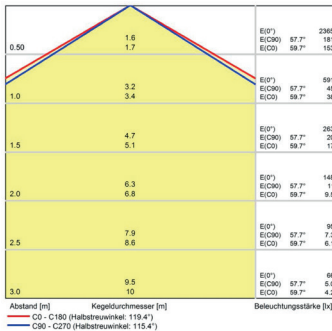

LED Maschinenleuchte

LED machine light

LEANLED II, 520 mm, klare Abdeckung

Artikel-Nr.: 111010-04
EAN: 4260556624037

Bestell-Nr.:	111010-04
Modell:	LEANLED II
Bauform:	LED Aufbauleuchte
Leuchtmittel:	SMD LED
Lampenleistung:	~13 W
Lampenlichtstrom:	1890 lm
Lampenlichtausbeute:	145 lm/W
Lichtverteilung:	direkt
Lichtfarbe:	Tageslichtweiß (5200 - 5700K)
Anschlusswert Leuchte:	24V DC ± 10%
Anschluss Leuchte:	M12 A-kodiert
Schutzart:	IP54
Schutzklasse:	III
Abstrahlwinkel:	120°
Betriebstemperatur:	-10... +60 °C
Farbwiedergabe (Ra):	> 85
Lampenlebensdauer:	> 60.000 h
Material Gehäuse:	Aluminium
Material Abdeckung:	Polycarbonat, klar, splitterfrei
Höhe [B] x Breite [C]:	31 mm x 26 mm
Länge [A]:	520 mm
Gewicht:	350 g
Bruttogewicht:	600 g
Risikogruppe (DIN EN 62471):	freie Gruppe
Kennzeichnung:	CE, UKCA, ETL Listed (5003526)
Befestigungszubehör:	2 Paar Halterungen (drehbare oder planare Befestigung) im Lieferumfang
Dimmbar:	optional über Zubehör
Gefertigt in:	Deutschland