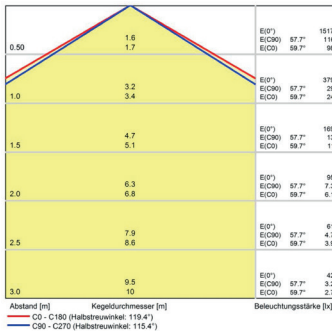

LED Maschinenleuchte

LED machine light

LEANLED II, 350 mm, klare Abdeckung

Artikel-Nr.: 111010-03
EAN: 4260556624020

Bestell-Nr.:	111010-03
Modell:	LEANLED II
Bauform:	LED Aufbauleuchte
Leuchtmittel:	SMD LED
Lampenleistung:	~8 W
Lampenlichtstrom:	1260 lm
Lampenlichtausbeute:	145 lm/W
Lichtverteilung:	direkt
Lichtfarbe:	Tageslichtweiß (5200 - 5700K)
Anschlusswert Leuchte:	24V DC ± 10%
Anschluss Leuchte:	M12 A-kodiert
Schutzart:	IP54
Schutzklasse:	III
Abstrahlwinkel:	120°
Betriebstemperatur:	-10... +60 °C
Farbwiedergabe (Ra):	> 85
Lampenlebensdauer:	> 60.000 h
Material Gehäuse:	Aluminium
Material Abdeckung:	Polycarbonat, klar, splitterfrei
Höhe [B] x Breite [C]:	31 mm x 26 mm
Länge [A]:	350 mm
Gewicht:	300 g
Bruttogewicht:	450 g
Risikogruppe (DIN EN 62471):	freie Gruppe
Kennzeichnung:	CE, UKCA, ETL Listed (5003526)
Befestigungszubehör:	2 Paar Halterungen (drehbare oder planare Befestigung) im Lieferumfang
Dimmbar:	optional über Zubehör
Gefertigt in:	Deutschland