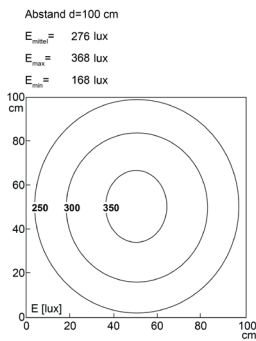

LED Maschinenleuchte

LED machine light

LEANLED II, 350 mm, klare Abdeckung

Artikel-Nr.: 111010-03
EAN: 4260556624020

Bestell-Nr.:	111010-03
Modell:	LEANLED II
Bauform:	LED Aufbauleuchte
Leuchtmittel:	SMD LED
Lampenleistung:	~8 W
Lampenlichtstrom:	1260 lm
Lampenlichtausbeute:	145 lm/W
Lichtverteilung:	direkt
Lichtfarbe:	Tageslichtweiß (5200 - 5700K)
Anschlusswert Leuchte:	24V DC ± 10%
Anschluss Leuchte:	M12 A-kodiert
Schutzart:	IP54
Schutzklasse:	III
Abstrahlwinkel:	120°
Betriebstemperatur:	-10... +60 °C
Farbwiedergabe (Ra):	> 85
Lampenlebensdauer:	> 60.000 h
Material Gehäuse:	Aluminium
Material Abdeckung:	Polycarbonat, klar, splitterfrei
Höhe [B] x Breite [C]:	31 mm x 26 mm
Länge [A]:	350 mm
Gewicht:	300 g
Bruttogewicht:	450 g
Risikogruppe (DIN EN 62471):	freie Gruppe
Kennzeichnung:	CE, UKCA, ETL Listed (5003526)
Befestigungszubehör:	2 Paar Halterungen (drehbare oder planare Befestigung) im Lieferumfang
Dimmbar:	optional über Zubehör
Gefertigt in:	Deutschland