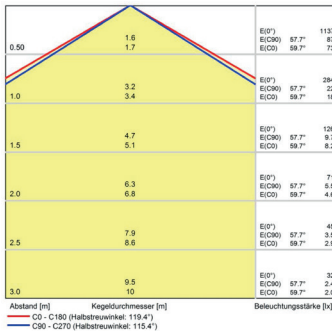

LED Maschinenleuchte

LED machine light

LEANLED II, 260 mm, klare Abdeckung

Artikel-Nr.: 111010-02
EAN: 4260556624013

Bestell-Nr.:	111010-02
Modell:	LEANLED II
Bauform:	LED Aufbauleuchte
Leuchtmittel:	SMD LED
Lampenleistung:	~6 W
Lampenlichtstrom:	945lm
Lampenlichtausbeute:	145 lm/W
Lichtverteilung:	direkt
Lichtfarbe:	Tageslichtweiß (5200 - 5700K)
Anschlusswert Leuchte:	24V DC ± 10%
Anschluss Leuchte:	M12 A-kodiert
Schutzart:	IP54
Schutzklasse:	III
Abstrahlwinkel:	120°
Betriebstemperatur:	-10... +60 °C
Farbwiedergabe (Ra):	> 85
Lampenlebensdauer:	> 60.000 h
Material Gehäuse:	Aluminium
Material Abdeckung:	Polycarbonat, klar, splitterfrei
Höhe [B] x Breite [C]:	31 mm x 26 mm
Länge [A]:	260 mm
Gewicht:	200 g
Bruttogewicht:	350 g
Risikogruppe (DIN EN 62471):	freie Gruppe
Kennzeichnung:	CE, UKCA, ETL Listed (5003526)
Befestigungszubehör:	2 Paar Halterungen (drehbare oder planare Befestigung) im Lieferumfang
Dimmbar:	optional über Zubehör
Gefertigt in:	Deutschland

Class of protection: III
Beam angle (optics): 120°
Operating temperature: -10... +60 °C
Colour rendering (Ra): > 85
Lamps lifetime: > 60,000 h
Housing material: aluminium
Cover material: Polycarbonat, clear, shatterproof
Height [B] x Width [C]: 31 mm x 26 mm
Length [A]: 260 mm
Weight (net): 200 g
Gross weight: 350 g
Risk group (DIN EN 62471): free group
Marking: CE, UKCA, ETL Listed (5003526)
Mounting accessories: 2 pairs mounting holders (holder for swivel or planar mounting) in delivery scope
Dimmable: via optional accessory
Made in: Germany