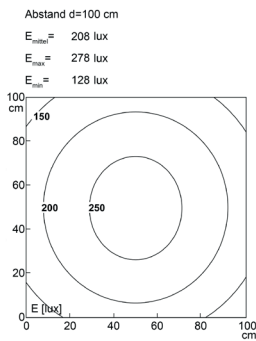

LED Maschinenleuchte

LED machine light

LEANLED II, 260 mm, klare Abdeckung

Artikel-Nr.: 111010-02
EAN: 4260556624013

Bestell-Nr.:	111010-02
Modell:	LEANLED II
Bauform:	LED Aufbauleuchte
Leuchtmittel:	SMD LED
Lampenleistung:	~6 W
Lampenlichtstrom:	945lm
Lampenlichtausbeute:	145 lm/W
Lichtverteilung:	direkt
Lichtfarbe:	Tageslichtweiß (5200 - 5700K)
Anschlusswert Leuchte:	24V DC ± 10%
Anschluss Leuchte:	M12 A-kodiert
Schutzart:	IP54
Schutzklasse:	III
Abstrahlwinkel:	120°
Betriebstemperatur:	-10... +60 °C
Farbwiedergabe (Ra):	> 85
Lampenlebensdauer:	> 60.000 h
Material Gehäuse:	Aluminium
Material Abdeckung:	Polycarbonat, klar, splitterfrei
Höhe [B] x Breite [C]:	31 mm x 26 mm
Länge [A]:	260 mm
Gewicht:	200 g
Bruttogewicht:	350 g
Risikogruppe (DIN EN 62471):	freie Gruppe
Kennzeichnung:	CE, UKCA, ETL Listed (5003526)
Befestigungszubehör:	2 Paar Halterungen (drehbare oder planare Befestigung) im Lieferumfang
Dimmbar:	optional über Zubehör
Gefertigt in:	Deutschland

Class of protection: III
Beam angle (optics): 120°
Operating temperature: -10... +60 °C
Colour rendering (Ra): > 85
Lamps lifetime: > 60,000 h
Housing material: aluminium
Cover material: Polycarbonat, clear, shatterproof
Height [B] x Width [C]: 31 mm x 26 mm
Length [A]: 260 mm
Weight (net): 200 g
Gross weight: 350 g
Risk group (DIN EN 62471): free group
Marking: CE, UKCA, ETL Listed (5003526)
Mounting accessories: 2 pairs mounting holders (holder for swivel or planar mounting) in delivery scope
Dimmable: via optional accessory
Made in: Germany