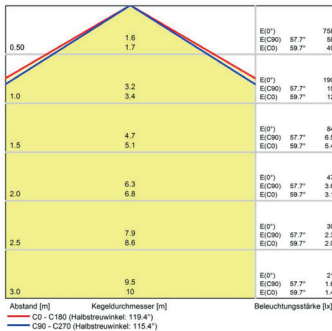

LED Maschinenleuchte

LED machine light

LEANLED II, 180 mm, klare Abdeckung

Artikel-Nr.: 111010-01
EAN: 4260556624006

Bestell-Nr.:	111010-01
Modell:	LEANLED II
Bauform:	LED Aufbauleuchte
Leuchtmittel:	SMD LED
Lampenleistung:	~4 W
Lampenlichtstrom:	630 lm
Lampenlichtausbeute:	145 lm/W
Lichtverteilung:	direkt
Lichtfarbe:	Tageslichtweiß (5200 - 5700K)
Anschlusswert Leuchte:	24V DC ± 10%
Anschluss Leuchte:	M12 A-kodiert
Schutzart:	IP54
Schutzklasse:	III
Abstrahlwinkel:	120°
Betriebstemperatur:	-10... +60 °C
Farbwiedergabe (Ra):	> 85
Lampenlebensdauer:	> 60.000 h
Material Gehäuse:	Aluminium
Material Abdeckung:	Polycarbonat, klar, splitterfrei
Höhe [B] x Breite [C]:	31 mm x 26 mm
Länge [A]:	180 mm
Gewicht:	180 g
Bruttogewicht:	330 g
Risikogruppe (DIN EN 62471):	freie Gruppe
Kennzeichnung:	CE, UKCA, ETL Listed (5003526)
Befestigungszubehör:	2 Paar Halterungen (drehbare oder planare Befestigung) im Lieferumfang
Dimmbar:	optional über Zubehör
Gefertigt in:	Deutschland

Class of protection: III
Beam angle (optics): 120°
Operating temperature: -10... +60 °C
Colour rendering (Ra): > 85
Lamps lifetime: > 60,000 h
Housing material: aluminium
Cover material: Polycarbonat, clear, shatterproof
Height [B] x Width [C]: 31 mm x 26 mm
Length [A]: 180 mm
Weight (net): 180 g
Gross weight: 330 g
Risk group (DIN EN 62471): free group
Marking: CE, UKCA, ETL Listed (5003526)
Mounting accessories: 2 pairs mounting holders (holder for swivel or planar mounting) in delivery scope
Dimmable: via optional accessory
Made in: Germany