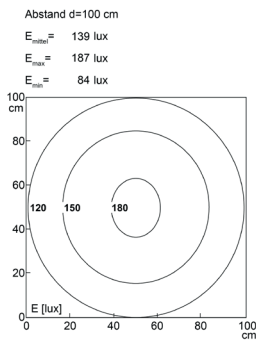

LED Maschinenleuchte

LED machine light

LEANLED II, 180 mm, klare Abdeckung

Artikel-Nr.: 111010-01
EAN: 4260556624006

Bestell-Nr.:	111010-01
Modell:	LEANLED II
Bauform:	LED Aufbauleuchte
Leuchtmittel:	SMD LED
Lampenleistung:	~4 W
Lampenlichtstrom:	630 lm
Lampenlichtausbeute:	145 lm/W
Lichtverteilung:	direkt
Lichtfarbe:	Tageslichtweiß (5200 - 5700K)
Anschlusswert Leuchte:	24V DC ± 10%
Anschluss Leuchte:	M12 A-kodiert
Schutzart:	IP54
Schutzklasse:	III
Abstrahlwinkel:	120°
Betriebstemperatur:	-10... +60 °C
Farbwiedergabe (Ra):	> 85
Lampenlebensdauer:	> 60.000 h
Material Gehäuse:	Aluminium
Material Abdeckung:	Polycarbonat, klar, splitterfrei
Höhe [B] x Breite [C]:	31 mm x 26 mm
Länge [A]:	180 mm
Gewicht:	180 g
Bruttogewicht:	330 g
Risikogruppe (DIN EN 62471):	freie Gruppe
Kennzeichnung:	CE, UKCA, ETL Listed (5003526)
Befestigungszubehör:	2 Paar Halterungen (drehbare oder planare Befestigung) im Lieferumfang
Dimmbar:	optional über Zubehör
Gefertigt in:	Deutschland

Class of protection: III
Beam angle (optics): 120°
Operating temperature: -10... +60 °C
Colour rendering (Ra): > 85
Lamps lifetime: > 60,000 h
Housing material: aluminium
Cover material: Polycarbonat, clear, shatterproof
Height [B] x Width [C]: 31 mm x 26 mm
Length [A]: 180 mm
Weight (net): 180 g
Gross weight: 330 g
Risk group (DIN EN 62471): free group
Marking: CE, UKCA, ETL Listed (5003526)
Mounting accessories: 2 pairs mounting holders (holder for swivel or planar mounting) in delivery scope
Dimmable: via optional accessory
Made in: Germany