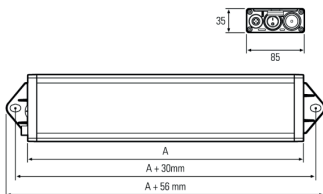

Lamps lifetime in operation hours (L80/B10)