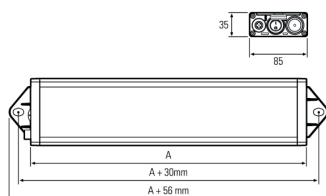

## UNILED SL RGB-W, 545 mm, 24V DC

**Artikel-Nr.:** 110994-12  
**EAN:** 4260556623450

<b>Bestell-Nr.:</b>	110994-12
<b>Modell:</b>	UNILED SL
<b>Bauform:</b>	LED System- und Arbeitsplatzleuchte
<b>Leuchtmittel:</b>	RGB SMD + SMD LED
<b>Lampenleistung Weiß:</b>	~19 W
<b>Lampenlichtstrom Weiß:</b>	2430 lm
<b>Lampenlichtausbeute Weiß:</b>	126 lm/W
<b>Lampenleistung Rot:</b>	~18 W
<b>Lampenleistung Grün:</b>	~5 W
<b>Lampenleistung Blau:</b>	~18 W
<b>Lampenlichtstrom Rot:</b>	480 lm
<b>Lampenlichtstrom Grün:</b>	710 lm
<b>Lampenlichtstrom Blau:</b>	300 lm
<b>Lichtverteilung:</b>	direkt
<b>Lichtfarbe Weiß:</b>	Tageslichtweiß (5200 - 5700K)
<b>Anschlusswert Leuchte:</b>	24 V DC -10 % +7 % (RGB) – 24 V DC ±10 % (W)
<b>Anschluss Leuchte:</b>	M12 A-kodiert
<b>Schutzart:</b>	IP50
<b>Schutzklasse:</b>	III
<b>Entblendung:</b>	opalweiß
<b>Abstrahlwinkel:</b>	100°
<b>Betriebstemperatur:</b>	-10... +50 °C
<b>Farbwiedergabe Weiß (Ra):</b>	> 80
<b>Lampenlebensdauer:</b>	> 60.000 h
<b>Material Gehäuse:</b>	Aluminium
<b>Material Abdeckung:</b>	Kunststoff matt
<b>Höhe [B] x Breite [C]:</b>	35 mm x 85 mm
<b>Länge [A]:</b>	545 mm
<b>Gewicht:</b>	850 g
<b>Bruttogewicht:</b>	1300 g
<b>Risikogruppe (DIN EN 62471):</b>	freie Gruppe
<b>Befestigungszubehör:</b>	optional
<b>Kennzeichnung:</b>	CE, UKCA, ETL Listed (5003529)
<b>Gefertigt in:</b>	Deutschland
<b>Besonderheit:</b>	RGB-W: Beleuchten und Signalisieren in einer Leuchte