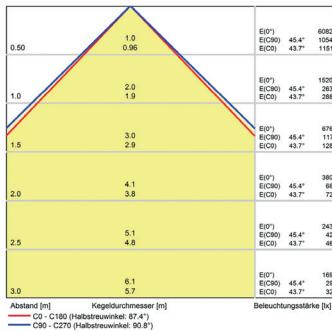

LED Arbeitsplatzleuchte

LED workplace light

UNILED SL AC, 1045 mm, 220-240V AC, Abdeckung Mikroprismen

Artikel-Nr.: 110914-63
EAN: 4260556623559

Bestell-Nr.:	110914-63
Modell:	UNILED SL
Bauform:	LED System- und Arbeitsplatzleuchte
Leuchtmittel:	SMD LED
Lampenleistung:	~34 W
Lampenlichtstrom:	5120 lm
Lampenlichtausbeute:	127 lm/W
Lichtverteilung:	direkt
Lichtfarbe:	Tageslichtweiß (5200 - 5700K)
Anschlusswert Leuchte:	220-240V AC ± 10%, 50-60 Hz
Betriebsgerät:	integriert
Anschluss Leuchte:	Anschlussleitung mit Netzstecker
Schutzart:	IP50
Schutzklasse:	I
Entblendung:	Mikroprismen
Abstrahlwinkel:	100°
Betriebstemperatur:	-10... +60 °C
Farbwiedergabe (Ra):	> 80
Lampenlebensdauer:	> 50.000 h
Material Gehäuse:	Aluminium
Material Abdeckung:	Kunststoff Mikroprismen
Höhe [B] x Breite [C]:	35 mm x 85 mm
Länge [A]:	1045 mm / 1075 mm
Gewicht:	1700 g
Bruttogewicht:	2550 g
Risikogruppe (DIN EN 62471):	Gruppe 1
Befestigungszubehör:	optional
Kennzeichnung:	CE, UKCA
Gefertigt in:	Deutschland
Besonderheit:	Hohe Lichtstreuung, universell einsetzbar