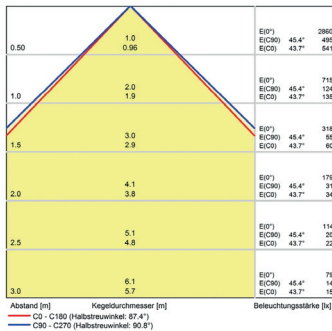

LED Arbeitsplatzleuchte

LED workplace light

UNILED SL AC, 545 mm, 220-240V AC, Abdeckung Mikroprismen

Artikel-Nr.: 110914-62
EAN: 4260556623542

Bestell-Nr.:	110914-62
Modell:	UNILED SL
Bauform:	LED System- und Arbeitsplatzleuchte
Leuchtmittel:	SMD LED
Lampenleistung:	~17 W
Lampenlichtstrom:	2060 lm
Lampenlichtausbeute:	127 lm/W
Lichtverteilung:	direkt
Lichtfarbe:	Tageslichtweiß (5200 - 5700K)
Anschlusswert Leuchte:	220-240V AC ± 10%, 50-60 Hz
Betriebsgerät:	integriert
Anschluss Leuchte:	Anschlussleitung mit Netzstecker
Schutzart:	IP50
Schutzklasse:	I
Entblendung:	Mikroprismen
Abstrahlwinkel:	100°
Betriebstemperatur:	-10... +60 °C
Farbwiedergabe (Ra):	> 80
Lampenlebensdauer:	> 50.000 h
Material Gehäuse:	Aluminium
Material Abdeckung:	Kunststoff Mikroprismen
Höhe [B] x Breite [C]:	35 mm x 85 mm
Länge [A]:	545 mm / 575 mm
Gewicht:	950 g
Bruttogewicht:	1400 g
Risikogruppe (DIN EN 62471):	Gruppe 1
Befestigungszubehör:	optional
Kennzeichnung:	CE, UKCA
Gefertigt in:	Deutschland
Besonderheit:	Hohe Lichtstreuung, universell einsetzbar