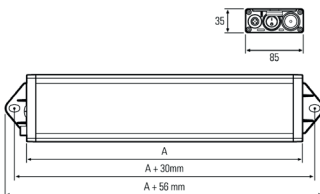

## UNILED SL, 1545 mm, 24V DC, Abdeckung Mikroprismen

**Artikel-Nr.:** 110914-24  
**EAN:** 4260556623412

<b>Bestell-Nr.:</b>	110914-24
<b>Modell:</b>	UNILED SL
<b>Bauform:</b>	LED System- und Arbeitsplatzleuchte
<b>Leuchtmittel:</b>	SMD LED
<b>Lampenleistung:</b>	~72 W
<b>Lampenlichtstrom:</b>	9634 lm
<b>Lampenlichtausbeute:</b>	131 lm/W
<b>Lichtverteilung:</b>	direkt
<b>Lichtfarbe:</b>	Tageslichtweiß (5200 - 5700K)
<b>Anschlusswert Leuchte:</b>	24V DC $\pm$ 10%
<b>Anschluss Leuchte:</b>	M12 A-kodiert
<b>Schutzart:</b>	IP50
<b>Schutzklasse:</b>	III
<b>Entblendung:</b>	Mikroprismen
<b>Abstrahlwinkel:</b>	100°
<b>Betriebstemperatur:</b>	-10... +60 °C
<b>Farbwiedergabe (Ra):</b>	> 85
<b>Lampenlebensdauer:</b>	> 60.000 h
<b>Material Gehäuse:</b>	Aluminium
<b>Material Abdeckung:</b>	Kunststoff Mikroprismen
<b>Höhe [B] x Breite [C]:</b>	35 mm x 85 mm
<b>Länge [A]:</b>	1545 mm / 1575 mm
<b>Gewicht:</b>	2400 g
<b>Bruttogewicht:</b>	3600 g
<b>Risikogruppe (DIN EN 62471):</b>	freie Gruppe
<b>Befestigungszubehör:</b>	optional
<b>Dimmbar:</b>	optional über Zubehör
<b>Kennzeichnung:</b>	CE, UKCA, ETL Listed (5003529)
<b>Gefertigt in:</b>	Deutschland
<b>Besonderheit:</b>	Hohe Lichtstreuung