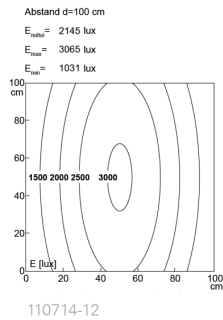

LED Maschinenleuchte

LED machine light

TUBELED_70, 60°, 1580 mm, 90-305V AC

Artikel-Nr.: 110714-12
EAN: 4260556621463

Bestell-Nr.:	110714-12
Modell:	TUBELED_70 AC
Bauform:	LED Aufbauleuchte für Maschinen
Leuchtmittel:	High Power LED
Lampenleistung:	~85 W
Lampenlichtstrom:	9156 lm
Lampenlichtausbeute:	ca. 116 lm/W
Lichtverteilung:	direkt
Lichtfarbe:	Tageslichtweiß (5200 - 5700K)
Anschlusswert Leuchte:	90-305V AC ± 10%, 50-60 Hz
Betriebsgerät:	integriert
Anschluss Leuchte:	M12 S-kodiert
Schutzart:	IP67/IP69K
Schutzklasse:	I
Entblendung:	opalweiß
Abstrahlwinkel:	60°
Betriebstemperatur:	-10... +50 °C
Farbwiedergabe (Ra):	> 80
Lampenlebensdauer:	> 50.000 h
Material Gehäuse:	Aluminium
Material Abdeckung:	Sicherheitsglas gefrostet, sprungsicher
Höhe [B] x Breite [C]:	Ø 70 mm
Länge [A]:	1580 mm
Gewicht:	4750 g
Bruttogewicht:	5950 g
Risikogruppe (DIN EN 62471):	Gruppe 1
Kenzeichnung:	CE, UKCA
Befestigungszubehör:	optional
Gefertigt in:	Deutschland
Besonderheit:	Retrofitting: genormte LED Rohrleuchte zum 1:1 Austausch