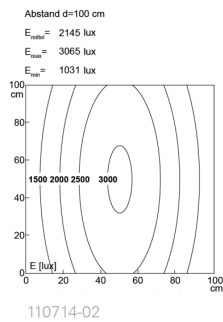

## TUBELED\_70, 60°, 1580 mm, 24V DC

**Artikel-Nr.:** 110714-02  
**EAN:** 4260556621388

<b>Bestell-Nr.:</b>	110714-02
<b>Modell:</b>	TUBELED_70 DC
<b>Bauform:</b>	LED Aufbauleuchte für Maschinen
<b>Leuchtmittel:</b>	High Power LED
<b>Lampenleistung:</b>	~80 W
<b>Lampenlichtstrom:</b>	9156 lm
<b>Lampenlichtausbeute:</b>	ca. 116 lm/W
<b>Lichtverteilung:</b>	direkt
<b>Lichtfarbe:</b>	Tageslichtweiß (5200 - 5700K)
<b>Anschlusswert Leuchte:</b>	24V DC ± 10%
<b>Anschluss Leuchte:</b>	M12 A-kodiert
<b>Schutzart:</b>	IP67/IP69K
<b>Schutzklasse:</b>	III
<b>Entblendung:</b>	opalweiß
<b>Abstrahlwinkel:</b>	60°
<b>Betriebstemperatur:</b>	-30... +70 °C
<b>Farbwiedergabe (Ra):</b>	> 80
<b>Lampenlebensdauer:</b>	> 60.000 h
<b>Material Gehäuse:</b>	Aluminium
<b>Material Abdeckung:</b>	Sicherheitsglas gefrostet, sprungsicher
<b>Höhe [B] x Breite [C]:</b>	Ø 70 mm
<b>Länge [A]:</b>	1580 mm
<b>Gewicht:</b>	4200 g
<b>Bruttogewicht:</b>	5450 g
<b>Risikogruppe (DIN EN 62471):</b>	freie Gruppe
<b>Kennzeichnung:</b>	CE, UKCA, ETL Listed (5003526)
<b>Befestigungszubehör:</b>	optional
<b>Dimmbar:</b>	optional über Zubehör
<b>Gefertigt in:</b>	Deutschland
<b>Besonderheit:</b>	Retrofitting: genormte LED Rohrleuchte zum 1:1 Austausch