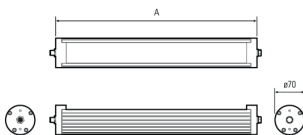

LED Maschinenleuchte

LED machine light

TUBELED_70, 100°, 1580 mm, 24V DC

Artikel-Nr.: 110710-02
EAN: 4260556621371

Bestell-Nr.: 110710-02
Modell: TUBELED_70 DC
Bauform: LED Aufbauleuchte für Maschinen
Leuchtmittel: High Power LED
Lampenleistung: ~80 W
Lampenlichtstrom: 9096 lm
Lampenlichtausbeute: ca. 132 lm/W
Lichtverteilung: direkt
Lichtfarbe: Tageslichtweiß (5200 - 5700K)
Anschlusswert Leuchte: 24V DC \pm 10%
Anschluss Leuchte: M12 A-kodiert
Schutzart: IP67/IP69K
Schutzklasse: III
Entblendung: opalweiß
Abstrahlwinkel: 100°
Betriebstemperatur: -30... +70 °C
Farbwiedergabe (Ra): > 85
Lampenlebensdauer: > 60.000 h
Material Gehäuse: Aluminium
Material Abdeckung: Sicherheitsglas gefrostet, sprungsicher
Höhe [B] x Breite [C]: Ø 70 mm
Länge [A]: 1580 mm
Gewicht: 4200 g
Bruttogewicht: 5450 g
Risikogruppe (DIN EN 62471): freie Gruppe
Kennzeichnung: CE, UKCA, ETL Listed (5003526)
Befestigungszubehör: optional
Dimmbar: optional über Zubehör
Gefertigt in: Deutschland
Besonderheit: Retrofitting: genormte LED Rohrleuchte zum 1:1 Austausch