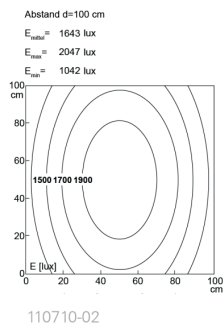

LED Maschinenleuchte

LED machine light

TUBELED_70, 100°, 1580 mm, 24V DC

Artikel-Nr.: 110710-02
EAN: 4260556621371

Bestell-Nr.: 110710-02
Modell: TUBELED_70 DC
Bauform: LED Aufbauleuchte für Maschinen
Leuchtmittel: High Power LED
Lampenleistung: ~80 W
Lampenlichtstrom: 9096 lm
Lampenlichtausbeute: ca. 132 lm/W
Lichtverteilung: direkt
Lichtfarbe: Tageslichtweiß (5200 - 5700K)
Anschlusswert Leuchte: 24V DC \pm 10%
Anschluss Leuchte: M12 A-kodiert
Schutzart: IP67/IP69K
Schutzklasse: III
Entblendung: opalweiß
Abstrahlwinkel: 100°
Betriebstemperatur: -30... +70 °C
Farbwiedergabe (Ra): > 85
Lampenlebensdauer: > 60.000 h
Material Gehäuse: Aluminium
Material Abdeckung: Sicherheitsglas gefrostet, sprungsicher
Höhe [B] x Breite [C]: Ø 70 mm
Länge [A]: 1580 mm
Gewicht: 4200 g
Bruttogewicht: 5450 g
Risikogruppe (DIN EN 62471): freie Gruppe
Kennzeichnung: CE, UKCA, ETL Listed (5003526)
Befestigungszubehör: optional
Dimmbar: optional über Zubehör
Gefertigt in: Deutschland
Besonderheit: Retrofitting: genormte LED Rohrleuchte zum 1:1 Austausch