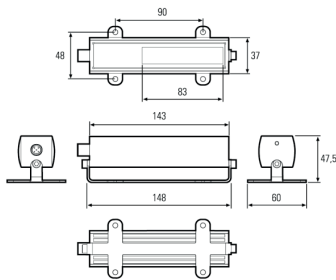

## MIDILED LED Aufbauleuchte

**Artikel-Nr.:** 110614-01  
**EAN:** 4260556620886

<b>Bestell-Nr.:</b>	110614-01
<b>Modell:</b>	MIDILED
<b>Bauform:</b>	LED Aufbauleuchte
<b>Leuchtmittel:</b>	SMD LED
<b>Lampenleistung:</b>	~7 W
<b>Lampenlichtstrom:</b>	882 lm
<b>Lampenlichtausbeute:</b>	122 lm/W
<b>Lichtverteilung:</b>	direkt
<b>Lichtfarbe:</b>	Tageslichtweiß (5200 - 5700K)
<b>Anschlusswert Leuchte:</b>	24 V DC
<b>Betriebsgerät:</b>	-
<b>Anschluss Leuchte:</b>	M12 A-kodiert
<b>Schutzart:</b>	IP68
<b>Schutzklasse:</b>	III
<b>Entblendung:</b>	ESG matt, sprungsicher
<b>Abstrahlwinkel:</b>	120°
<b>Betriebstemperatur:</b>	-10... +40 °C
<b>Farbwiedergabe (Ra):</b>	> 80
<b>Lampenlebensdauer:</b>	> 60.000 h
<b>Material Gehäuse:</b>	Aluminium
<b>Material Abdeckung:</b>	Sicherheitsglas gefrostet
<b>Länge [A]:</b>	ca. 148 mm
<b>Gewicht:</b>	400 g
<b>Bruttogewicht:</b>	550 g
<b>Risikogruppe (DIN EN 62471):</b>	freie Gruppe
<b>Befestigungszubehör:</b>	Haltewinkel inklusive
<b>Dimmbar:</b>	optional über Zubehör
<b>Kennzeichnung:</b>	CE, UKCA
<b>Gefertigt in:</b>	Deutschland
<b>Besonderheit:</b>	kompakt, sehr lichtstark