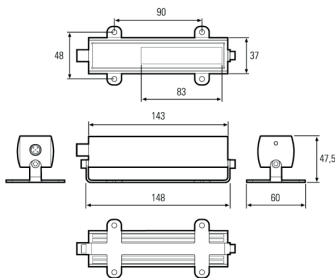

Lamps lifetime in operation hours (L80/B10)