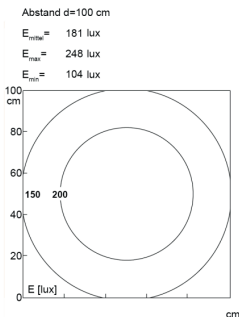

## MIDILED LED Aufbauleuchte

**Artikel-Nr.:** 110614-01  
**EAN:** 4260556620886

<b>Bestell-Nr.:</b>	110614-01
<b>Modell:</b>	MIDILED
<b>Bauform:</b>	LED Aufbauleuchte
<b>Leuchtmittel:</b>	SMD LED
<b>Lampenleistung:</b>	~7 W
<b>Lampenlichtstrom:</b>	882 lm
<b>Lampenlichtausbeute:</b>	122 lm/W
<b>Lichtverteilung:</b>	direkt
<b>Lichtfarbe:</b>	Tageslichtweiß (5200 - 5700K)
<b>Anschlusswert Leuchte:</b>	24 V DC
<b>Betriebsgerät:</b>	-
<b>Anschluss Leuchte:</b>	M12 A-kodiert
<b>Schutzart:</b>	IP68
<b>Schutzklasse:</b>	III
<b>Entblendung:</b>	ESG matt, sprungsicher
<b>Abstrahlwinkel:</b>	120°
<b>Betriebstemperatur:</b>	-10... +40 °C
<b>Farbwiedergabe (Ra):</b>	> 80
<b>Lampenlebensdauer:</b>	> 60.000 h
<b>Material Gehäuse:</b>	Aluminium
<b>Material Abdeckung:</b>	Sicherheitsglas gefrostet
<b>Länge [A]:</b>	ca. 148 mm
<b>Gewicht:</b>	400 g
<b>Bruttogewicht:</b>	550 g
<b>Risikogruppe (DIN EN 62471):</b>	freie Gruppe
<b>Befestigungszubehör:</b>	Haltewinkel inklusive
<b>Dimmbar:</b>	optional über Zubehör
<b>Kennzeichnung:</b>	CE, UKCA
<b>Gefertigt in:</b>	Deutschland
<b>Besonderheit:</b>	kompakt, sehr lichtstark