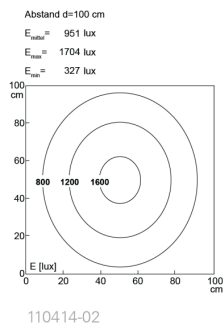

LED Maschinenleuchte

LED machine light

TUBELED_70, 60°, 560 mm, 24V DC

Artikel-Nr.: 110414-02
EAN: 4260556621340

Bestell-Nr.:	110414-02
Modell:	TUBELED_70 DC
Bauform:	LED Aufbauleuchte für Maschinen
Leuchtmittel:	High Power LED
Lampenleistung:	~ 27 W
Lampenlichtstrom:	3052 lm
Lampenlichtausbeute:	ca. 116 lm/W
Lichtverteilung:	direkt
Lichtfarbe:	Tageslichtweiß (5200 - 5700K)
Anschlusswert Leuchte:	24V DC ± 10%
Anschluss Leuchte:	M12 A-kodiert
Schutzart:	IP67/IP69K
Schutzklasse:	III
Entblendung:	opalweiß
Abstrahlwinkel:	60°
Betriebstemperatur:	-30... +70 °C
Farbwiedergabe (Ra):	> 80
Lampenlebensdauer:	> 60.000 h
Material Gehäuse:	Aluminium
Material Abdeckung:	Sicherheitsglas gefrostet, sprungsicher
Höhe [B] x Breite [C]:	Ø 70 mm
Länge [A]:	560 mm
Gewicht:	1650 g
Bruttogewicht:	2100 g
Risikogruppe (DIN EN 62471):	freie Gruppe
Kennzeichnung:	CE, UKCA, ETL Listed (5003526)
Befestigungszubehör:	optional
Dimmbar:	optional über Zubehör
Gefertigt in:	Deutschland
Besonderheit:	Retrofitting: genormte LED Rohrleuchte zum 1:1 Austausch