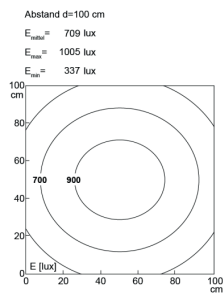

LED Maschinenleuchte

LED machine light

TUBELED_70, 100°, 560 mm, 90-305V AC

Artikel-Nr.: 110410-12
EAN: 4260556621418

Bestell-Nr.: 110410-12
Modell: TUBELED_70 AC
Bauform: LED Aufbauleuchte für Maschinen
Leuchtmittel: SMD LED
Lampenleistung: ~28 W
Lampenlichtstrom: 3032 lm
Lampenlichtausbeute: ca. 132 lm/W
Lichtverteilung: direkt
Lichtfarbe: Tageslichtweiß (5200 - 5700K)
Anschlusswert Leuchte: 90-305V AC \pm 10%, 50-60 Hz
Betriebsgerät: integriert
Anschluss Leuchte: M12 S-kodiert
Schutzart: IP67/IP69K
Schutzklasse: I
Entblendung: opalweiß
Abstrahlwinkel: 100°
Betriebstemperatur: -10... +50 °C
Farbwiedergabe (Ra): > 85
Lampenlebensdauer: > 50.000 h
Material Gehäuse: Aluminium
Material Abdeckung: Sicherheitsglas gefrostet, sprungsicher
Höhe [B] x Breite [C]: Ø 70 mm
Länge [A]: 560 mm
Gewicht: 2100 g
Bruttogewicht: 2550 g
Risikogruppe (DIN EN 62471): Gruppe 1
Kenzeichnung: CE, UKCA
Befestigungszubehör: optional
Gefertigt in: Deutschland
Besonderheit: Retrofitting: genormte LED Rohrleuchte zum 1:1 Austausch