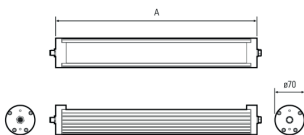

LED Maschinenleuchte

LED machine light

TUBELED_70, 100°, 560 mm, 24V DC

Artikel-Nr.: 110410-02
EAN: 4260556621333

Bestell-Nr.: 110410-02
Modell: TUBELED_70 DC
Bauform: LED Aufbauleuchte für Maschinen
Leuchtmittel: High Power LED
Lampenleistung: ~27 W
Lampenlichtstrom: 3032 lm
Lampenlichtausbeute: ca. 132 lm/W
Lichtverteilung: direkt
Lichtfarbe: Tageslichtweiß (5200 - 5700K)
Anschlusswert Leuchte: 24V DC $\pm$ 10%
Anschluss Leuchte: M12 A-kodiert
Schutzart: IP67/IP69K
Schutzklasse: III
Entblendung: opalweiß
Abstrahlwinkel: 100°
Betriebstemperatur: -30... +70 °C
Farbwiedergabe (Ra): > 85
Lampenlebensdauer: > 60.000 h
Material Gehäuse: Aluminium
Material Abdeckung: Sicherheitsglas gefrostet, sprungsicher
Höhe [B] x Breite [C]: $\varnothing$ 70 mm
Länge [A]: 560 mm
Gewicht: 1650 g
Bruttogewicht: 2100 g
Risikogruppe (DIN EN 62471): freie Gruppe
Kennzeichnung: CE, UKCA, ETL Listed (5003526)
Befestigungszubehör: optional
Dimmbar: optional über Zubehör
Gefertigt in: Deutschland
Besonderheit: Retrofitting: genormte LED Rohrleuchte zum 1:1 Austausch

110410-02