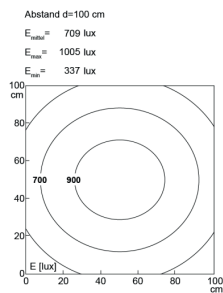

### TUBELED\_70, 100°, 560 mm, 24V DC

**Artikel-Nr.:** 110410-02  
**EAN:** 4260556621333

**Bestell-Nr.:** 110410-02  
**Modell:** TUBELED\_70 DC  
**Bauform:** LED Aufbauleuchte für Maschinen  
**Leuchtmittel:** High Power LED  
**Lampenleistung:** ~27 W  
**Lampenlichtstrom:** 3032 lm  
**Lampenlichtausbeute:** ca. 132 lm/W  
**Lichtverteilung:** direkt  
**Lichtfarbe:** Tageslichtweiß (5200 - 5700K)  
**Anschlusswert Leuchte:** 24V DC  $\pm$  10%  
**Anschluss Leuchte:** M12 A-kodiert  
**Schutzart:** IP67/IP69K  
**Schutzklasse:** III  
**Entblendung:** opalweiß  
**Abstrahlwinkel:** 100°  
**Betriebstemperatur:** -30... +70 °C  
**Farbwiedergabe (Ra):** > 85  
**Lampenlebensdauer:** > 60.000 h  
**Material Gehäuse:** Aluminium  
**Material Abdeckung:** Sicherheitsglas gefrostet, sprungsicher  
**Höhe [B] x Breite [C]:**  $\varnothing$  70 mm  
**Länge [A]:** 560 mm  
**Gewicht:** 1650 g  
**Bruttogewicht:** 2100 g  
**Risikogruppe (DIN EN 62471):** freie Gruppe  
**Kennzeichnung:** CE, UKCA, ETL Listed (5003526)  
**Befestigungszubehör:** optional  
**Dimmbar:** optional über Zubehör  
**Gefertigt in:** Deutschland  
**Besonderheit:** Retrofitting: genormte LED Rohrleuchte zum 1:1 Austausch