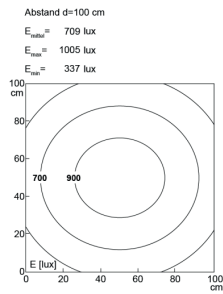

LED Maschinenleuchte
LED machine light

TUBELED_70, 100°, 560 mm, 24V DC

Item number: 110410-02
EAN: 4260556621333

Order number:	110410-02
Model:	TUBELED_70 DC
Type:	LED surface-mounted luminaire for machines
Illuminant:	High Power LED
Power consumption:	~27 W
Lamp luminous flux:	3032 lm
Lamp luminous efficiency:	ca. 132 lm/W
Light distribution:	direct
Light colour:	daylight white (5200 - 5700K)
Connected load:	24V DC $\pm$ 10%
Connection (connector):	M12 A-type encoded
Degree of protection:	IP67/IP69K
Class of protection:	III
Glare-free	opal white
Beam angle (optics):	100°
Operating temperature:	-30... +70 °C
Colour rendering (Ra):	> 85
Lamps lifetime:	> 60,000 h
Housing material:	aluminium
Cover material:	Safety glass, frosted, shatterproof
Height [B] x Width [C]:	$\varnothing$ 70 mm
Length [A]:	560 mm
Weight (net):	1650 g
Gross weight:	2100 g
Risk group (DIN EN 62471):	free group
Marking:	CE, UKCA, ETL Listed (5003526)
Mounting accessories:	optional
Dimmable:	via optional accessory
Made in:	Germany
Feature:	retrofitting: standardised LED luminaire for 1:1 replacement

110410-02

Lamps lifetime in operation hours (L80/B10)