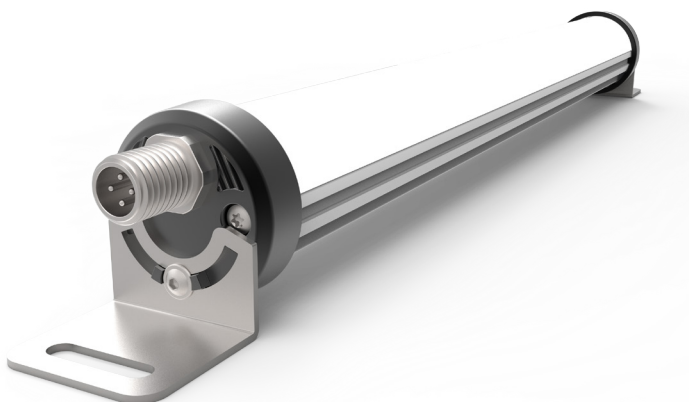

PS MultiLED 3257

Artikelnummer/Item Number:1032.000.004

INTELLIGENT LIGHT
TECHNOLOGY

Produktbild/Product Image:

Produktbeschreibung:

Hochwertige und leistungsstarke LED Leuchte mit M12 Stecker für eine digitale Ansteuerung

Anwendung:

Ausleuchtung von Maschinen- und Anlagen

Produkteigenschaften:

Sehr hohe Lebensdauer; homogenes, ergonomisches und blendfreies Licht; Energieeinsparung; robustes Aluminiumgehäuse

Produktvorteile:

Die nahezu 90°-Drehbarkeit der Leuchte ermöglicht das Ausleuchten des Anwendungsbereiches bis in den letzten Winkel. Bruchfeste Abdeckung mit höchster Kratzfestigkeit

Produktdaten:

Strom:	1,352 A
Nennleistung:	35,56 W
Nennspannung:	24 V (DC)
Schutzklasse/art:	III/IP54
Maße (LxBxH):	1134,3 x 38,5 x 40,5 mm
Gewicht:	1012 gr

Product Description:

High qualitative and powerful LED luminaire with a M12 plug connector

Application:

Illumination of machines

Product Characteristics:

Very high service life; homogenous, ergonomic and glare-free light; energy saving; robust aluminium housing