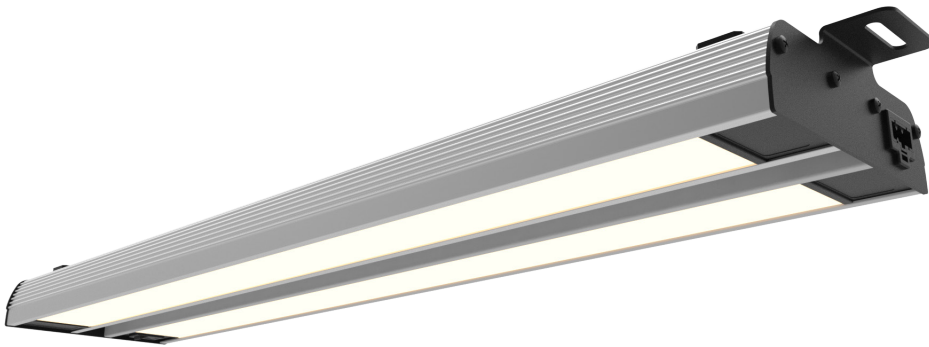

PS WorkLED SE Duo 3040 SL (Sunlike) Arbeitsplatzleuchte / Workstation luminaire

Artikelnummer/Item Number: 1029.000.216

INTELLIGENT LIGHT
TECHNOLOGY

Produktdaten / Product Data:

Nennleistung / Nominal Power	42 W
Strom / Power:	192,93 mA
Nennspannung / Nominal voltage:	220 ... 240 V (AC)
Schutzart / Protection type:	IP30
Schutzklasse / Protection class:	I
Maße / Dimensions:	614 mm x 122,16 mm x 42 mm
Gewicht / Weight:	1368 gr
Montage / Mounting:	über Schrauben / via screws
Betriebsart / Operating mode:	Innenraumleuchte / Interior luminaire
Betriebstemperatur / Operating temperature:	0 ... 30°C
Elektr. Anschluss / Electronic connection:	über Wieland GST15 Steckverbinder / via Wieland GST15 plug

Lichttechnik / Lighting Technology:

Effizienz / Efficiency:	67 lm/W
Farbtemperatur / Color temperature:	4000 K
Lichtstrom / Luminous flux:	2821 lm
Beleuchtungsstärke / Illumination:	1180 lx @ 1m
CRI:	min. 95 (typ. 98)

Neue LED Technologie / New LED Technology:

Erzeugt ein Lichtspektrum ähnlich des Sonnenlichts
(siehe Abbildung) / Generates a light spectrum
comparable to sunlight (see Chart)