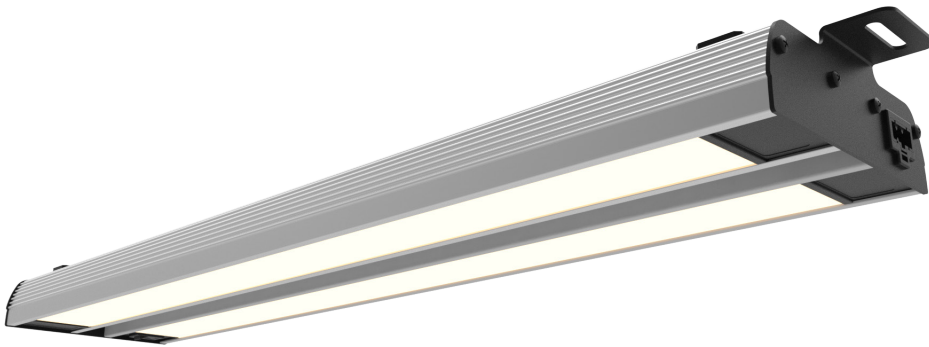

PS WorkLED SE Duo 4040 SL (Sunlike) Arbeitsplatzleuchte / Workstation luminaire

Artikelnummer/Item Number: 1029.000.215

INTELLIGENT LIGHT
TECHNOLOGY

Produktdaten / Product Data:

Nennleistung / Nominal Power	63 W
Strom / Power:	278,78 mA
Nennspannung / Nominal voltage:	220 ... 240 V (AC)
Schutzart / Protection type:	IP30
Schutzklasse / Protection class:	I
Maße / Dimensions:	900 mm x 122,16 mm x 42 mm
Gewicht / Weight:	1877 gr
Montage / Mounting:	über Schrauben / via screws
Betriebsart / Operating mode:	Innenraumleuchte / Interior luminaire
Betriebstemperatur / Operating temperature:	0 ... 30°C
Elektr. Anschluss / Electronic connection:	über Wieland GST15 Steckverbinder / via Wieland GST15 plug

Lichttechnik / Lighting Technology:

Effizienz / Efficiency:	69 lm/W
Farbtemperatur / Color temperature:	4000 K (optional 5700 K)
Lichtstrom / Luminous flux:	4351 lm
Beleuchtungsstärke / Illumination:	1805 lx @ 1m
CRI:	min. 95 (typ. 98)

Neue LED Technologie / New LED Technology:

Erzeugt ein Lichtspektrum ähnlich des Sonnenlichts
(siehe Abbildung) / Generates a light spectrum
comparable to sunlight (see Chart)